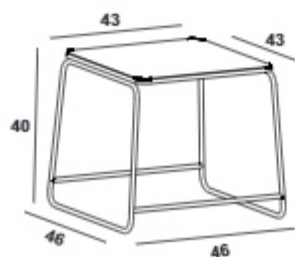

پاندا

کد محصول	وزن (کیلوگرم)	قیمت (ریال)	طرح نشیمن	تعداد
BJ01A00111	۵.۵	۴۲.۲۰۰.۰۰۰	پاندا	۱
BJ01A00121	۳.۹	۲۹.۶۰۰.۰۰۰	جلو پاندا	۳
BJ01A00151	۳.۹	۳۲.۳۰۰.۰۰۰	جلو پاندا (دو رنگ)	۴