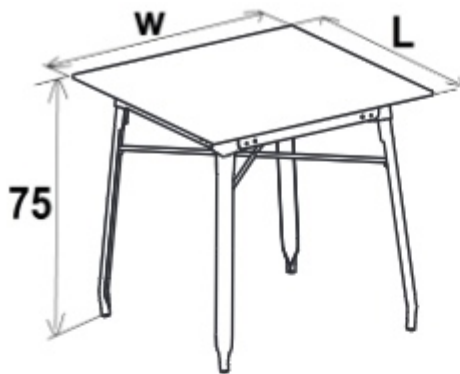

۵۳۶.۰۰۰.۰۰۰

قیمت (ریال)

CG01A00111

میرزا

میز مدل پاراکس

تولید میز با طول، عرض و ارتفاع های دیگر نیز به صورت سفارشی امکان پذیر می باشد.
تولید میز با ارتفاع ۴۵ سانتیمتر به عنوان میز جلو میلی امکان پذیر می باشد.

رویه فلزی

ابعاد رویه	کد محصول	وزن (کیلوگرم)	قیمت (ریال)
۶۰ x ۶۰	AG01A00121	۸.۱	۴۶.۱۰۰.۰۰۰
۸۰ x ۸۰	AG01A00131	۱۴.۳	۵۳.۱۰۰.۰۰۰
۶۰ x ۱۲۰	AG01A00141		۶۴.۴۰۰.۰۰۰
۸۰ x ۱۲۰	AG01A00151		۶۹.۹۰۰.۰۰۰
۸۰ x ۱۶۰	AG01A00181	۱۷.۲	۷۷.۱۰۰.۰۰۰