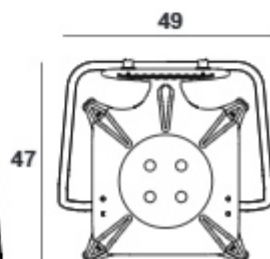

عکس	آیرون متال (براش و ورنی)	رنگ‌های لوکس (ریال) سایر رنگ‌ها	رنگ‌های اقتصادی (ریال) خاکستری، سماقی، قهوه‌ای	وزن (کیلوگرم)	نام محصول	شماره
	۲۶.۳۰۰.۰۰۰	۲۲.۲۰۰.۰۰۰	۱۹.۹۰۰.۰۰۰	۵.۵	بی‌تا ساده	۵ AD01A00112
	۲۶.۹۰۰.۰۰۰	۲۳.۰۰۰.۰۰۰	۲۰.۶۰۰.۰۰۰	۶.۲	بی‌تا با پشتی	۶ AD01A00122
	۳۲.۵۰۰.۰۰۰	۲۷.۵۰۰.۰۰۰	۲۵.۹۰۰.۰۰۰	۶.۸	بی‌تا با دسته ساده	۷ AD01A00132
	۳۴.۸۰۰.۰۰۰ ۴۹.۵۰۰.۰۰۰	۳۱.۹۰۰.۰۰۰ ۴۵.۶۰۰.۰۰۰	۲۸.۵۰۰.۰۰۰ ۴۳.۹۰۰.۰۰۰	دسته رنگی دسته طلایی	بی‌تا با دسته دو رنگ 	۸ AD01A00172