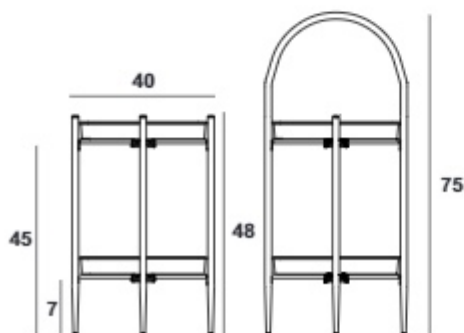

قیمت (ریال)	وزن (کیلوگرم)	کد محصول	نوع	
۲۵.۷۰۰.۰۰۰	۳.۲	BM01A00122	ساده	کف میزینی
۲۸.۶۰۰.۰۰۰	۳.۴	BM01A00112	دسته دار	
۲۹.۹۰۰.۰۰۰	۳.۲	BM01A00121	ساده	جلت میزینی
۳۴.۳۰۰.۰۰۰	۳.۴	BM01A00111	دسته دار