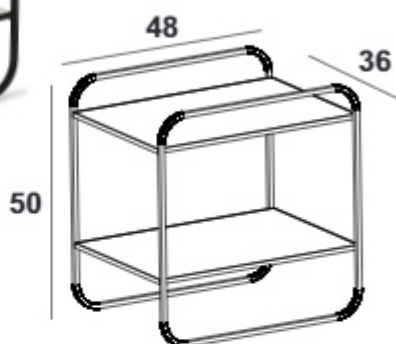

قیمت (ریال)

کد محصول

۳۸.۵۰۰.۰۰۰

BM01A001F9