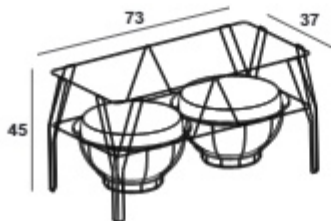

AL01A0014C

بلند

پایه گلدان

مدل	کد محصول	وزن (kg)	قیمت (ریال)
پایه کوتاه تکی	AX01A00101	۲.۷۵	۲۲.۰۰۰.۰۰۰
پایه کوتاه دوتایی	AX01A00111	۴.۱	۲۹.۹۰۰.۰۰۰
پایه کوتاه سه تایی	AX01A00121	۵.۱۵	۳۸.۰۰۰.۰۰۰
پایه بلند تکی	AX01A00170	۳.۴	۳۲.۹۰۰.۰۰۰

- قابل استفاده به عنوان میز
- ساخته شده از مفتول آهنی به قطر ۵ میلیمتر

عکس	مشخصات	نام و کد محصول	ردیف
	<p>وزن ۴.۴ kg</p> <p>قیمت ۳۳.۵۰۰.۰۰۰ ریال</p>	<p>کیاب پز ساده شامل کیاب پز سینی ذغال انبر و کفگیر</p> <p>کد محصول AB01A00120ZZ</p>	۱
	<p>وزن ۷.۳ kg</p> <p>قیمت ۵۹.۹۰۰.۰۰۰ ریال</p>	<p>کیاب پز با میز شامل کیاب پز میز سینی ذغال انبر و کفگیر</p> <p>کد محصول AB01A00110ZZ</p>	۲
	<p>وزن ۸.۹ kg</p> <p>وزن با جعبه ۹.۹ kg</p> <p>قیمت ۱۱۹.۰۰۰.۰۰۰ ریال</p>	<p>کیاب پز مدل صادراتی شامل کیاب پز یا درب قفل دار میز یا طراحی بی نظیر جهت حمل و استفاده آسان دارای سینی ذغال انبر و کفگیر استیک پز جعبه از جنس کارتن پلاست جهت نگهداری آسان</p> <p>کد محصول AB01A00100ZZ</p>	۳