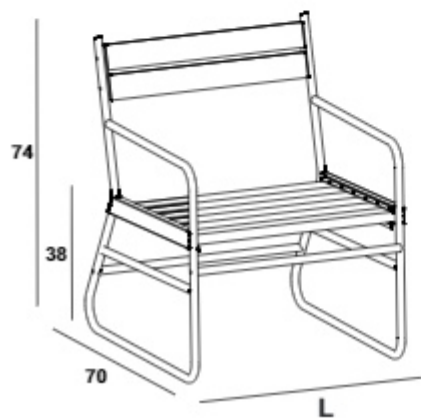

TYPE	L (cm)

تک نفره	60
دو نفره	115
سه نفره	175