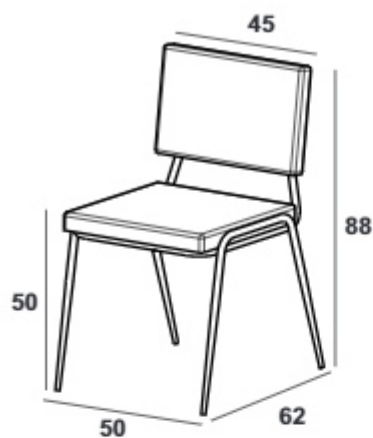

پذیرا پارچه ای

قیمت (ریال)	کد محصول	طرح نشیمن
۴۶.۰۰۰.۰۰۰	CD01A00110	پارچه و طرح چرم