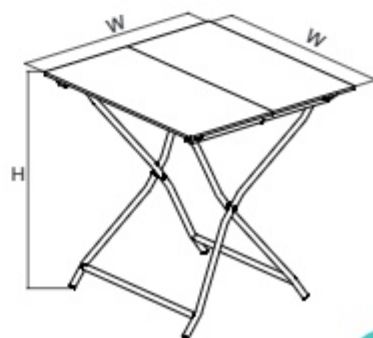

میز تاشو

قیمت	وزن (kg)	کد محصول	رویه	W(cm)
۵۵.۲۰۰.۰۰۰	۱۲.۲	AR01A00161	فلز	 ۷۰ x ۷۰ ارتفاع ۷۵
۶۲.۸۰۰.۰۰۰	۱۱.۸	AR01A00171	پانچ	
۷۴.۸۰۰.۰۰۰	۱۰.۵	AR01A00661	ترمووود	
۶۷.۹۰۰.۰۰۰	۱۰.۵	AR01A00661	راش	
۵۹.۷۰۰.۰۰۰		AR01A00131	فلز	 ۸۰ x ۸۰
۶۷.۹۰۰.۰۰۰		AR01A00141	پانچ	
۷۹.۵۰۰.۰۰۰		AR01A00631	ترمووود