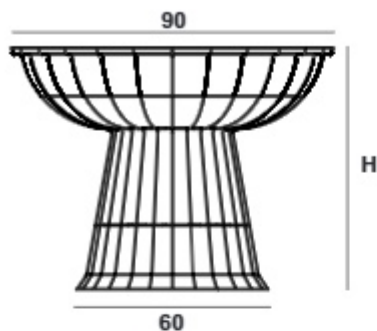

S در مدل طبقه دار

- ◆ L = 100 , 150 cm
- ◆ H = 90, 100 , 110 cm
- ◆ W = 35 , 42 cm
- ◆ S = 11 cm (میز بار (برای نشستن)
کنار دیواری 26 cm

ساده

طبقه دار

آلومینیومی

میز میله‌ای

ارتفاع	طرح نشیمن	کد محصول	وزن (کیلوگرم)	قیمت (ریال)
۴۵	جلو مبلی	AY01A00975	۳.۸	۸۹.۵۰۰.۰۰۰
۷۵	میز بزرگ	AY01A00974	۴.۷	۹۷.۵۰۰.۰۰۰

نمکی

طرح نشیمن	کد محصول	وزن (کیلوگرم)	قیمت (ریال)
نشیمن نمکی	BI01A00100	۳.۴	۴۶.۴۰۰.۰۰۰
میز نمکی ۷۵ سانت	BI01A00114	۳.۸	۶۸.۱۰۰.۰۰۰
میز نمکی ۱۱۰ سانت	BI01A00115	۴.۷	۷۹.۶۰۰.۰۰۰

میز نمکی ۱۱۰ سانت

میز نمکی ۷۵ سانت