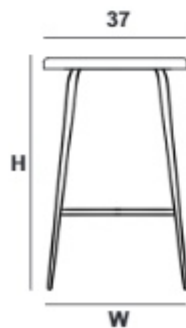

دو رنگ (تیمه مونتاژی)

تمام آبکاری فورتیک

آیرون متال (براش و ورنی)

با نشیمن آبکاری شده

عرض پایه روی زمین (W) سانتیمتر	قیمت (ریال)	وزن (کیلوگرم)	کد محصول	ارتفاع (H) (سانتیمتر)	نشیمن
۳۵	۲۰.۹۰۰.۰۰۰	۳	AP01A00105	۵۰	ساده
۳۶	۲۱.۵۰۰.۰۰۰	۳.۱	AP01A00106	۶۰	
۳۷	۲۲.۱۰۰.۰۰۰	۳.۳	AP01A00107	۷۰	
۳۵	۳۴.۹۰۰.۰۰۰	۳	AP01A00125	۵۰	دورنگی
۳۶	۳۵.۷۰۰.۰۰۰	۳.۱	AP01A00126	۶۰	
۳۷	۳۷.۱۰۰.۰۰۰	۳.۳	AP01A00127	۷۰	
۳۵	۴۷.۸۰۰.۰۰۰	۳	AP01A00115	۵۰	مونتازی
۳۶	۴۹.۵۰۰.۰۰۰	۳.۱	AP01A00116	۶۰	

قیمت (ریال)	وزن (کیلوگرم)	کد محصول	ارتفاع (H) (سانتیمتر)	نشیمن
۲۴.۶۰۰.۰۰۰	۳.۲	AP01A00135	۵۰	نشیمن بزرگ
۲۵.۰۰۰.۰۰۰	۳.۳	AP01A00136	۶۰	
۲۵.۵۰۰.۰۰۰	۳.۵	AP01A00137	۷۰	
۲۸.۴۰۰.۰۰۰		AP01A00155	۵۰	دسته دار
۲۹.۰۰۰.۰۰۰		AP01A00156	۶۰	
۲۹.۶۰۰.۰۰۰		AP01A00157	۷۰	