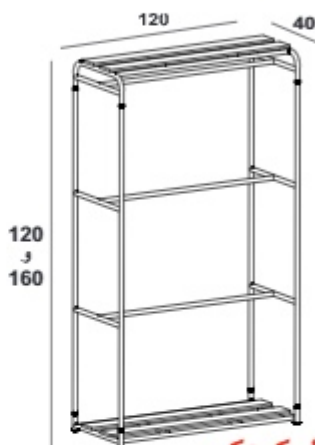

۷.۲ kg AN01A00131 کوتاه

قیمت ۴۴.۰۰۰.۰۰۰ ریال

رگال کودک

چرخ دار و دارای سه ردیف آویز

قیمت ۶۶.۰۰۰.۰۰۰ ریال