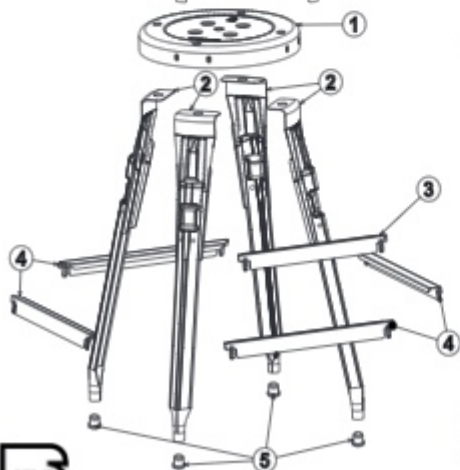

ارتفاع ۶۰ سانتیمتر

دارای دو عدد حائل

وزن محصول با بسته بندی ۶ کیلوگرم

ابعاد بسته ۸۹ * ۳۹ * ۱۲ سانتیمتر

جنس پایه و نشیمن آلومینیوم و سایر قطعات فولاد می باشد

رنگ کلیه قطعات مشکی می باشد و تنها رنگ نشیمن متفاوت است

(تولید محصول با سایز ، رنگ و مدل‌های دیگر به صورت سفارشی امکان پذیر است)