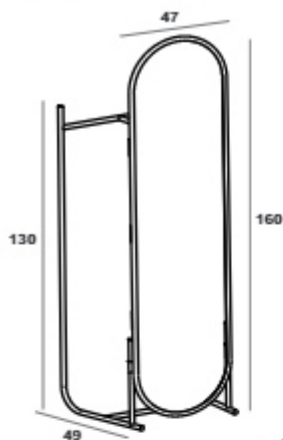

آینه ایستاده لوله ای

تیپ A ۹۳.۵۰۰.۰۰۰ ریال

AN01A00152

تیپ B ۸۲.۵۰۰.۰۰۰ ریال

AN01A00162

تیپ C ۷۷.۰۰۰.۰۰۰ ریال

AN01A00172