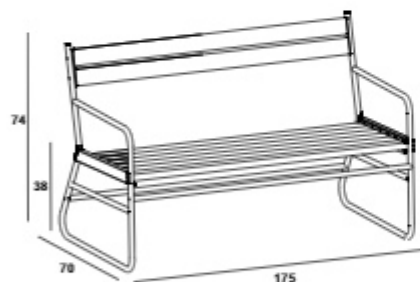

صندلی راحتی

(دونفره) کد محصول قیمت (ریال)

۱۱۴.۹۰۰.۰۰۰ BK01A00114 فلزی (پانچی)

۹۶.۶۰۰.۰۰۰ BK01A00210 آلومینیومی

۱۱۵.۹۰۰.۰۰۰ BK01A00610 چوب ترمو وود (ساده)

۱۶۹.۸۰۰.۰۰۰ BK01A00611 چوب ترمو وود (CNC)

(سه نفره) کد محصول قیمت (ریال)

۱۶۴.۳۰۰.۰۰۰ BK01A00124 فلزی (پانچی)

۱۳۹.۵۰۰.۰۰۰ BK01A00220 آلومینیومی

۱۶۵.۹۰۰.۰۰۰ BK01A00620 چوب ترمو وود (ساده)

۲۶۵.۳۰۰.۰۰۰ BK01A00621 چوب ترمو وود (CNC)

نیمکت ها

طول ۱۵۰ سانتیمتر 

طول ۱۰۰ سانتیمتر 

AH01A00111