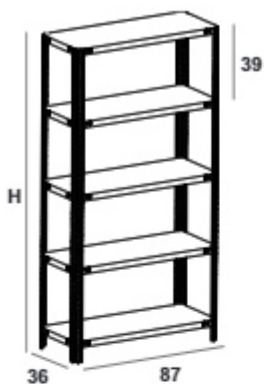

قیمت (ریال)	کد محصول	نوع	ارتفاع H	طبقة
۷۲.۹۰۰.۰۰۰	BF01A00115	ساده	۱۲۶	۴
۸۹.۹۰۰.۰۰۰	BF01A00125	ساده	۱۶۷	۵