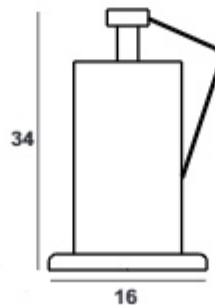

جای دستمال

AL01A001D0

قیمت ۳۸.۵۰۰.۰۰۰ ریال

پایه دار

قیمت ۴۹.۵۰۰.۰۰۰ ریال