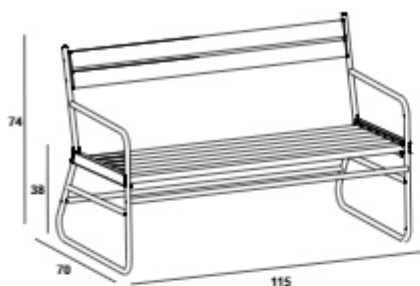

صندلی راحتی