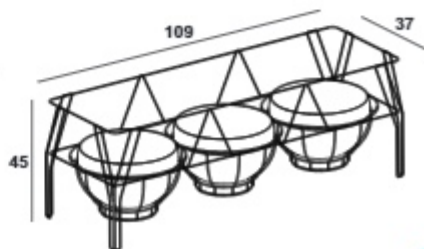

AL01A0014C

بلند

پایه گلدان

مدل	کد محصول	وزن (kg)	قیمت (ریال)
پایه کوتاه تکی	AX01A00101	۲.۷۵	۲۲.۰۰۰.۰۰۰
پایه کوتاه دوتایی	AX01A00111	۴.۱	۲۹.۹۰۰.۰۰۰
پایه کوتاه سه تایی	AX01A00121	۵.۱۵	۳۸.۰۰۰.۰۰۰
پایه بلند تکی	AX01A00170	۳.۴	۳۲.۹۰۰.۰۰۰

- قابل استفاده به عنوان میز
- ساخته شده از مفتول آهنی به قطر ۵ میلیمتر

عکس	مشخصات	نام و کد محصول	ردیف
	<p>وزن ۴.۴ kg</p> <p>قیمت ۳۳.۵۰۰.۰۰۰ ریال</p>	<p>کیاب پز ساده شامل کیاب پز سینی ذغال انبر و کفگیر</p> <p>کد محصول AB01A00120ZZ</p>	۱
	<p>وزن ۷.۳ kg</p> <p>قیمت ۵۹.۹۰۰.۰۰۰ ریال</p>	<p>کیاب پز با میز شامل کیاب پز میز سینی ذغال انبر و کفگیر</p> <p>کد محصول AB01A00110ZZ</p>	۲
	<p>وزن ۸.۹ kg</p> <p>وزن با جعبه ۹.۹ kg</p> <p>قیمت ۱۱۹.۰۰۰.۰۰۰ ریال</p>	<p>کیاب پز مدل صادراتی شامل کیاب پز یا درب قفل دار میز یا طراحی بی نظیر جهت حمل و استفاده آسان دارای سینی ذغال انبر و کفگیر استیک پز جعبه از جنس کارتن پلاست جهت نگهداری آسان</p> <p>کد محصول AB01A00100ZZ</p>	۳