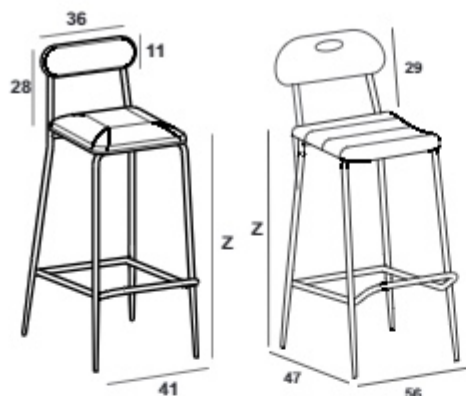

ساده

پشتی دار

یاس پارچه ای

قیمت (ریال)	کد محصول	ارتفاع	نشیمن
۳۳.۶۰۰.۰۰۰	BW01A00912	۵۰	ساده
۳۴.۱۰۰.۰۰۰	BW01A00913	۶۰	
۳۴.۶۰۰.۰۰۰	BW01A00914	۷۰	
۳۵.۱۰۰.۰۰۰	BW01A00915	۸۰	
۴۰.۸۰۰.۰۰۰	BW01A00922	۵۰	پستی دار
۵۰.۳۰۰.۰۰۰	BW01A00923	۶۰	
۵۰.۸۰۰.۰۰۰	BW01A00924	۷۰	
۶۰.۳۰۰.۰۰۰	BW01A00925	۸۰	

ياس چوبی

قیمت (ریال)	کد محصول	ارتفاع	نشیمن
۴۲.۸۰۰.۰۰۰	BW01A00112	۵۰	فینگر جوینت
۴۳.۳۰۰.۰۰۰	BW01A00113	۶۰	
۴۳.۸۰۰.۰۰۰	BW01A00114	۷۰	
۴۴.۳۰۰.۰۰۰	BW01A00115	۸۰	
۶۹.۰۰۰.۰۰۰	BW01A00132	۵۰	ترمووود
۶۹.۶۰۰.۰۰۰	BW01A00133	۶۰	
۷۰.۲۰۰.۰۰۰	BW01A00134	۷۰	
۷۰.۶۰۰.۰۰۰	BW01A00135	۸۰	