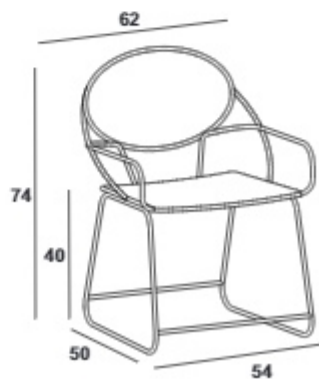

پاندا

کد محصول	وزن (کیلوگرم)	قیمت (ریال)	طرح نشیمن	تعداد
BJ01A00111	۵.۵	۴۲.۲۰۰.۰۰۰	پاندا	۱
BJ01A00121	۳.۹	۲۹.۶۰۰.۰۰۰	جلو پاندا	۳
BJ01A00151	۳.۹	۳۲.۳۰۰.۰۰۰	جلو پاندا (دو رنگ)	۴