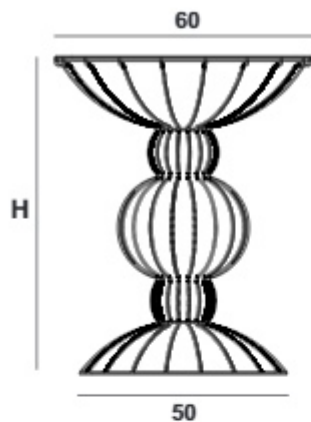

S در مدل طبقه دار

- ◆ L = 100 , 150 cm
- ◆ H = 90, 100 , 110 cm
- ◆ W = 35 , 42 cm
- ◆ S = 11 cm (میز بار (برای نشستن)
کنار دیواری 26 cm

ساده

طبقه دار

آلومینیومی

میز میله‌ای

ارتفاع	طرح نشیمن	کد محصول	وزن (کیلوگرم)	قیمت (ریال)
۴۵	جلو مبلی	AY01A00975	۳.۸	۸۹.۵۰۰.۰۰۰
۷۵	میز بزرگ	AY01A00974	۴.۷	۹۷.۵۰۰.۰۰۰

نمکی

طرح نشیمن	کد محصول	وزن (کیلوگرم)	قیمت (ریال)
نشیمن نمکی	BI01A00100	۳.۴	۴۶.۴۰۰.۰۰۰
میز نمکی ۷۵ سانت	BI01A00114	۳.۸	۶۸.۱۰۰.۰۰۰
میز نمکی ۱۱۰ سانت	BI01A00115	۴.۷	۷۹.۶۰۰.۰۰۰

میز نمکی ۱۱۰ سانت

میز نمکی ۷۵ سانت

نشیمن نمکی

میز کروی

قیمت (ریال)	وزن (کیلوگرم)	کد محصول	طرح نشیمن
۱۱۸.۵۰۰.۰۰۰	۴	BI01A00134	کروی ۷۵ سانت
۹۹.۰۰۰.۰۰۰	۳	BI01A00123	کروی کوتاه

میز هلالی

قیمت (ریال)	وزن (کیلوگرم)	کد محصول
۷۶.۰۰۰.۰۰۰	۷.۳	BI01A00166