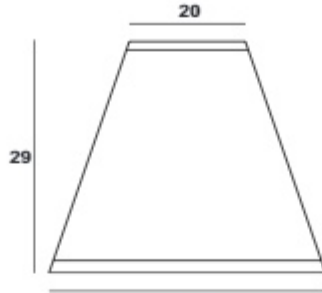

بزرگ

متوسط

کوچک

آباژور بلند

ریال ۵۳.۰۰۰.۰۰۰

آباژور کوتاه

ریال ۴۲.۰۰۰.۰۰۰

مدل	کد محصول	وزن (kg)	قیمت (ریال)
شیپوری	AS01A00131	۱.۱	۱۰.۹۰۰.۰۰۰
پامچال	AS01A00141	۰.۴	۱۷.۹۰۰.۰۰۰
		پامچال آبکاری شده	۱۹.۹۰۰.۰۰۰