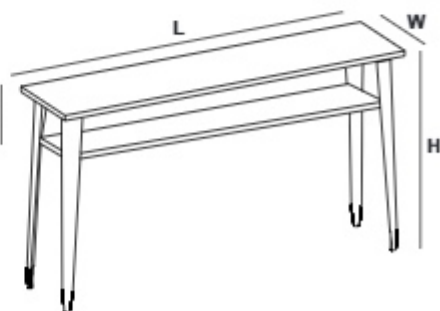

میز بار ۱۰۰ cm

نوع رویه	ساده	طبقه دار	پروفیلی (آلومینیومی)
فلزی ساده	۳۴.۵۰۰.۰۰۰ ریال	۴۲.۵۰۰.۰۰۰ ریال	۴۷.۰۰۰.۰۰۰ ریال
فلزی نیم پانچ	۴۱.۵۰۰.۰۰۰ ریال	۴۹.۵۰۰.۰۰۰ ریال	۵۶.۰۰۰.۰۰۰ ریال
ترمو وود	۵۰.۷۰۰.۰۰۰ ریال	۵۸.۷۰۰.۰۰۰ ریال	۶۰.۴۰۰.۰۰۰ ریال

میز بار ۱۵۰ cm

نوع رویه	ساده	طبقه دار	پروفیلی (آلومینیومی)
فلزی ساده	۴۶.۰۰۰.۰۰۰ ریال	۵۶.۰۰۰.۰۰۰ ریال	۶۲.۷۰۰.۰۰۰ ریال
فلزی نیم پانچ	۵۵.۴۰۰.۰۰۰ ریال	۶۵.۴۰۰.۰۰۰ ریال	۷۴.۷۰۰.۰۰۰ ریال
ترمو وود	۶۷.۶۰۰.۰۰۰ ریال	۷۷.۶۰۰.۰۰۰ ریال	۷۹.۶۰۰.۰۰۰ ریال

S در مدل طبقه دار

- L = 100 , 150 cm
- H = 90, 100 , 110 cm
- W = 35 , 42 cm
- S = 11 cm (میز بار (برای نشستن)
  کنار دیواری 26 cm