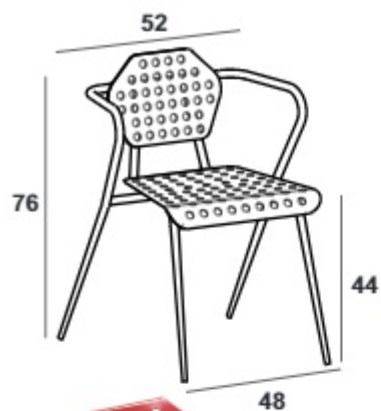

پایین پارچه ای (غذاخوری)

پایین ریلکسی (آلومینیومی)

پاندا

کد محصول	وزن (کیلوگرم)	قیمت (ریال)	طرح نشیمن	تعداد
BJ01A00111	۵.۵	۴۲.۲۰۰.۰۰۰	پاندا	۱
BJ01A00121	۳.۹	۲۹.۶۰۰.۰۰۰	جلو پاندا	۳
BJ01A00151	۳.۹	۳۲.۳۰۰.۰۰۰	جلو پاندا (دو رنگ)	۴