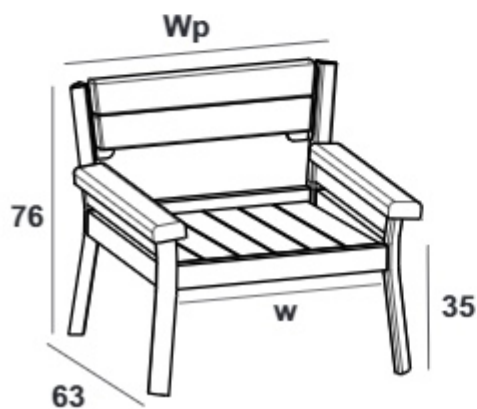

مبل آرام

نوع	کد محصول	عرض	پارچه و طرح چرم	تدی (TEDDY)
۱ نفره	BK01A00108	۵۰		
۲ نفره	BK01A00118	۱۰۰		
۳ نفره	BK01A00128	۱۵۰		

خارج از تولید