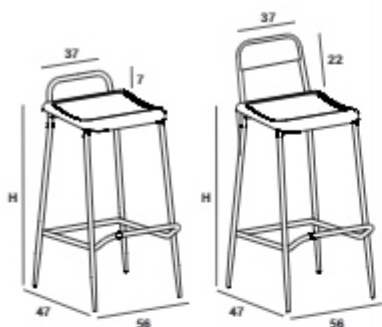

نرمال = مغزی تخته سه لا
یونیک = مغزی فینگر جوینت دورو CNC سبک شده

صندلی لاکچری

مغزی فینگر جوینت دورو CNC سبک شده

یاس فلزی

قیمت (ریال)	وزن (کیلوگرم)	کد محصول	ارتفاع	نشیمن
۲۴.۹۰۰.۰۰۰		BW01A00112	۵۰	ساده
۲۵.۴۰۰.۰۰۰	۵.۲	BW01A00113	۶۰	
۲۵.۹۰۰.۰۰۰	۵.۵	BW01A00114	۷۰	
۲۶.۴۰۰.۰۰۰	۵.۸	BW01A00115	۸۰	
۲۶.۷۰۰.۰۰۰		BW01A00122	۵۰	پشتی دار
۲۷.۲۰۰.۰۰۰	۵.۶	BW01A00123	۶۰	
۲۷.۷۰۰.۰۰۰	۵.۹	BW01A00124	۷۰	
۲۸.۲۰۰.۰۰۰	۶.۲	BW01A00125	۸۰	

ساده

پشتی دار

یاس پارچه ای

قیمت (ریال)	کد محصول	ارتفاع	نشیمن
۳۳.۶۰۰.۰۰۰	BW01A00912	۵۰	ساده
۳۴.۱۰۰.۰۰۰	BW01A00913	۶۰	
۳۴.۶۰۰.۰۰۰	BW01A00914	۷۰	
۳۵.۱۰۰.۰۰۰	BW01A00915	۸۰	
۴۰.۸۰۰.۰۰۰	BW01A00922	۵۰	پستی دار
۵۰.۳۰۰.۰۰۰	BW01A00923	۶۰	
۵۰.۸۰۰.۰۰۰	BW01A00924	۷۰	
۶۰.۳۰۰.۰۰۰	BW01A00925	۸۰	