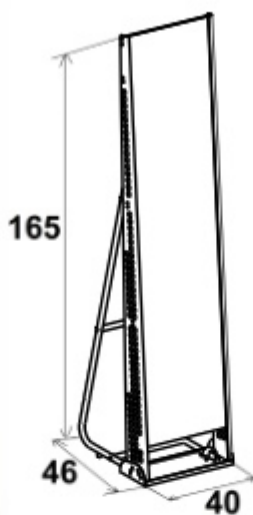

چرخ دار و دارای سه ردیف آویز

قیمت ۶۶.۰۰۰.۰۰۰ ریال

آینه ایستاده کلاسیک

۱۲kg AN01A00100

قیمت ۱۶۵.۰۰۰.۰۰۰ ریال

دارای جا لباسی و آویز
در قسمت پشت

جا کفشی

قیمت (ریال)	کد محصول	H ارتفاع	عمق
۴۲.۰۰۰.۰۰۰	BD01A00121	۶۵	۳
۶۴.۰۰۰.۰۰۰	BF01A00122	۱۱۵	۵

قیمت (ریال)	وزن (کیلوگرم)	کد محصول	نوع	H ارتفاع	سبک
۴۹.۹۰۰.۰۰۰	۲۶	BF01A00110	ساده	۱۲۶	۴
۵۹.۸۰۰.۰۰۰	۱۸	BF01A00111	پانچی		
۸۲.۵۰۰.۰۰۰		BF01A00612	چوب ترمو	۱۶۶	۵
۶۲.۰۰۰.۰۰۰	۳۲.۶	BF01A00120	ساده		
۷۲.۹۰۰.۰۰۰	۲۲.۶	BF01A00121	پانچی		
۹۹.۰۰۰.۰۰۰		BF01A00622	چوب ترمو		