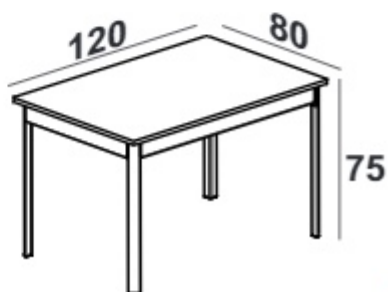

میز پذیرا

CD01A00110

جنس پایه آلومینیوم

جنس رویه MDF

قیمت قدیم
۲۳۰.۰۰۰.۰۰۰

قیمت (ریال)

۱۷۵.۰۰۰.۰۰۰