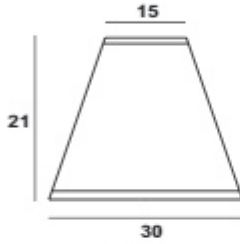

بزرگ

متوسط

کوچک

آباژور بلند

ریال ۵۳.۰۰۰.۰۰۰

آباژور کوتاه

ریال ۴۲.۰۰۰.۰۰۰

مدل	کد محصول	وزن (kg)	قیمت (ریال)
شیپوری	AS01A00131	۱.۱	۱۰.۹۰۰.۰۰۰
پامچال	AS01A00141	۰.۴	۱۷.۹۰۰.۰۰۰
		پامچال آبکاری شده	۱۹.۹۰۰.۰۰۰