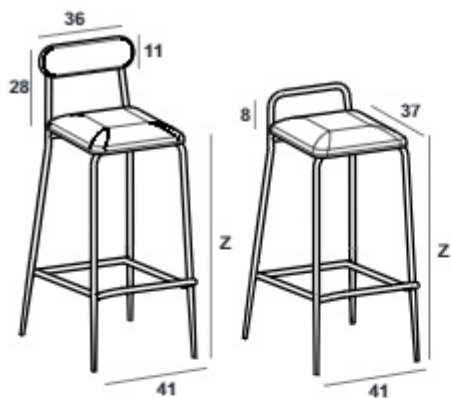

نرمال = مغزی تخته سه لا
یونیک = مغزی فینگر جوینت دورو CNC سبک شده

صندلی لاکچری

مغزی فینگر جوینت دورو CNC سبک شده

یاس فلزی

قیمت (ریال)	وزن (کیلوگرم)	کد محصول	ارتفاع	نشیمن
۲۴.۹۰۰.۰۰۰		BW01A00112	۵۰	ساده
۲۵.۴۰۰.۰۰۰	۵.۲	BW01A00113	۶۰	
۲۵.۹۰۰.۰۰۰	۵.۵	BW01A00114	۷۰	
۲۶.۴۰۰.۰۰۰	۵.۸	BW01A00115	۸۰	
۲۶.۷۰۰.۰۰۰		BW01A00122	۵۰	پشتی دار
۲۷.۲۰۰.۰۰۰	۵.۶	BW01A00123	۶۰	
۲۷.۷۰۰.۰۰۰	۵.۹	BW01A00124	۷۰	
۲۸.۲۰۰.۰۰۰	۶.۲	BW01A00125	۸۰	

ساده

پشتی دار

یاس پارچه ای

قیمت (ریال)	کد محصول	ارتفاع	نشیمن
۳۳.۶۰۰.۰۰۰	BW01A00912	۵۰	ساده
۳۴.۱۰۰.۰۰۰	BW01A00913	۶۰	
۳۴.۶۰۰.۰۰۰	BW01A00914	۷۰	
۳۵.۱۰۰.۰۰۰	BW01A00915	۸۰	
۴۰.۸۰۰.۰۰۰	BW01A00922	۵۰	پستی دار
۵۰.۳۰۰.۰۰۰	BW01A00923	۶۰	
۵۰.۸۰۰.۰۰۰	BW01A00924	۷۰	
۶۰.۳۰۰.۰۰۰	BW01A00925	۸۰	