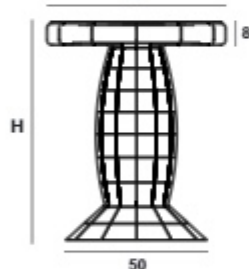

میز بار ۱۵۰ cm

نوع رویه	ساده	طبقه دار	پروفیلی (آلومینیومی)
فلزی ساده	۴۶.۰۰۰.۰۰۰ ریال	۵۶.۰۰۰.۰۰۰ ریال	۶۲.۷۰۰.۰۰۰ ریال
فلزی نیم پانچ	۵۵.۴۰۰.۰۰۰ ریال	۶۵.۴۰۰.۰۰۰ ریال	۷۴.۷۰۰.۰۰۰ ریال
ترمو وود	۶۷.۶۰۰.۰۰۰ ریال	۷۷.۶۰۰.۰۰۰ ریال	۷۹.۶۰۰.۰۰۰ ریال

S در مدل طبقه دار

- ◆ L = 100 , 150 cm
- ◆ H = 90, 100 , 110 cm
- ◆ W = 35 , 42 cm
- ◆ S = 11 cm (میز بار (برای نشستن)
کنار دیواری 26 cm

ساده

طبقه دار

آلومینیومی

میز میله‌ای

ارتفاع	طرح نشیمن	کد محصول	وزن (کیلوگرم)	قیمت (ریال)
۴۵	جلو مبلی	AY01A00975	۳.۸	۸۹.۵۰۰.۰۰۰
۷۵	میز بزرگ	AY01A00974	۴.۷	۹۷.۵۰۰.۰۰۰

نمکی

طرح نشیمن	کد محصول	وزن (کیلوگرم)	قیمت (ریال)
نشیمن نمکی	BI01A00100	۳.۴	۴۶.۴۰۰.۰۰۰
میز نمکی ۷۵ سانت	BI01A00114	۳.۸	۶۸.۱۰۰.۰۰۰
میز نمکی ۱۱۰ سانت	BI01A00115	۴.۷	۷۹.۶۰۰.۰۰۰

میز نمکی ۱۱۰ سانت

میز نمکی ۷۵ سانت