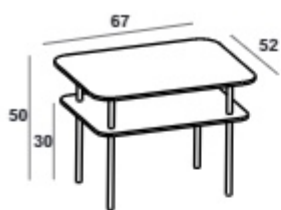

میز reviera

قیمت (ریال)	کد محصول	مدل
۶۹.۰۰۰.۰۰۰	BI01A00611	کوتاه
۷۳.۰۰۰.۰۰۰	BI01A00612	بلند

میز پلیکان

قیمت (ریال)	کد محصول	نوع
۴۸.۹۰۰.۰۰۰	CI01A00101	فلزی
۵۹.۵۰۰.۰۰۰	CI01A00111	چوب فلینگر جوینت Z=45
۵۸.۸۰۰.۰۰۰	CI01A00102	فلزی
۶۶.۰۰۰.۰۰۰	CI01A00112	چوب فلینگر جوینت Z=75
۸۸.۵۰۰.۰۰۰		فلینگر جوینت - قطر ۹۰