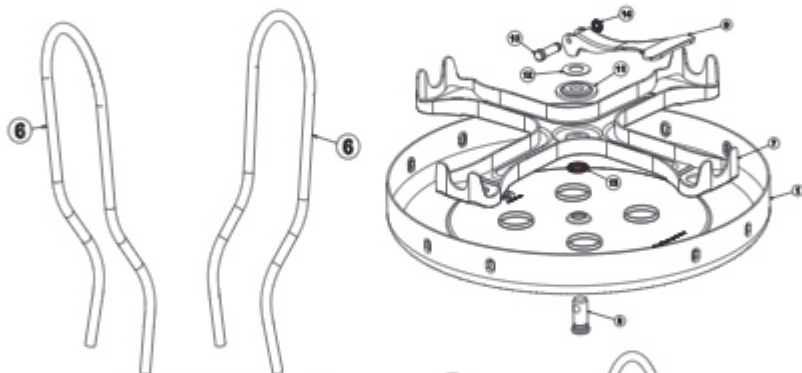

ارتفاع ۶۰ سانتیمتر

دارای دو عدد حائل

وزن محصول با بسته بندی ۶ کیلوگرم

ابعاد بسته ۸۹ * ۳۹ * ۱۲ سانتیمتر

جنس پایه و نشیمن آلومینیوم و سایر قطعات فولاد می باشد

رنگ کلیه قطعات مشکی می باشد و تنها رنگ نشیمن متفاوت است

(تولید محصول با سایز ، رنگ و مدل‌های دیگر به صورت سفارشی امکان پذیر است)