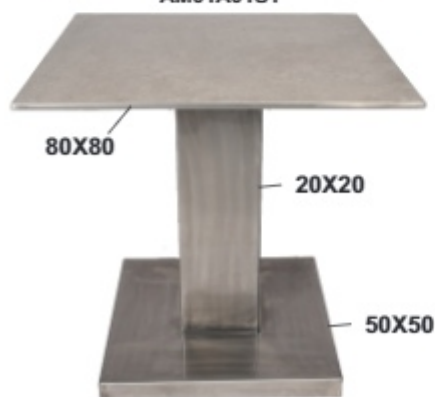

پایه مربعی (تمام مربع)

۱۳۰.۹۰۰.۰۰۰ | ۸۰ x ۸۰

AM01A01S1

رویه سرامیک (ریال)	کد	ابعاد رویه
۶۹.۳۰۰.۰۰۰	AM01A00B21	۶۰ x ۶۰
—	AM01A00BG1	۷۰ x ۷۰
۷۸.۵۰۰.۰۰۰	AM01A00B31	۸۰ x ۸۰