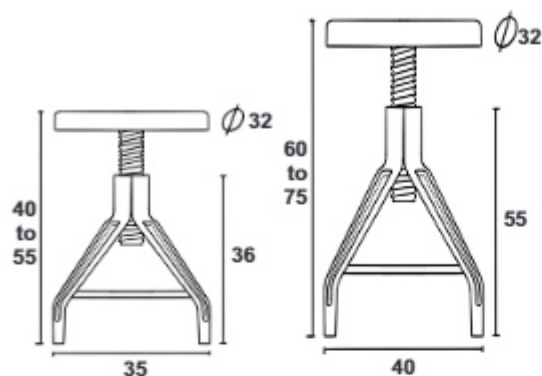

قیمت (ریال)	وزن (کیلوگرم)	کد محصول
۴۳.۱۰۰.۰۰۰	۵.۲	ساده AK01A00100
۴۷.۴۰۰.۰۰۰		پشتی دار AK01A00110
۴۷.۴۰۰.۰۰۰	۶.۴	بلند - کانتیری AK01A00102
۵۱.۷۰۰.۰۰۰		بلند پشتی دار AK01A00112

تنظیم ارتفاع
از ۶۰ تا ۷۵ سانتیمتر