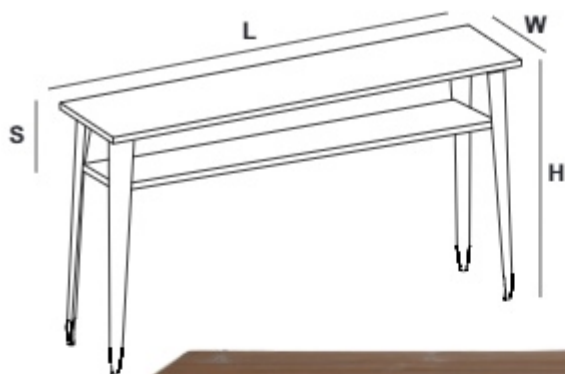

میز بار طبقه دار

ساده (فلزی)

ترمو وود

نیم پانچی