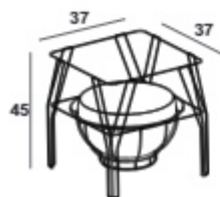

پایه گلدان

مدل	کد محصول	وزن (kg)	قیمت (ریال)
پایه کوتاه تکی	AX01A00101	۲.۷۵	۲۲.۰۰۰.۰۰۰
پایه کوتاه دوتایی	AX01A00111	۴.۱	۲۹.۹۰۰.۰۰۰
پایه کوتاه سه تایی	AX01A00121	۵.۱۵	۳۸.۰۰۰.۰۰۰
پایه بلند تکی	AX01A00170	۳.۴	۳۲.۹۰۰.۰۰۰

- قابل استفاده به عنوان میز
- ساخته شده از مفتول آهنی به قطر ۵ میلیمتر