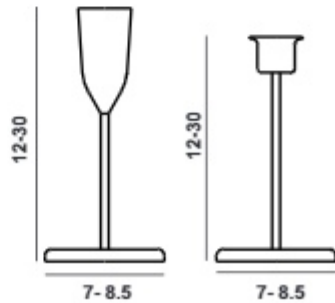

ریال ۱۳.۵۰۰.۰۰۰

AL01A0014A

کوتاه

ریال ۱۴.۵۰۰.۰۰۰

AL01A0014B

متوسط

ریال ۱۵.۵۰۰.۰۰۰

AL01A0014C

بلند