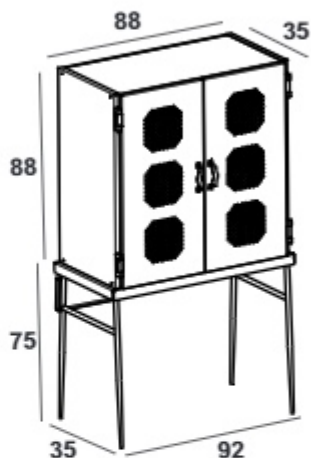

گنجہ و میز BF01A00154

گنجہ ۲۳۰.۰۰۰.۰۰۰ ریال

میز ۵۵.۰۰۰.۰۰۰ ریال

قفسہ دیواری BF01A00164

BF01A00164

قیمت ۹۷.۰۰۰.۰۰۰ ریال

(29kg)