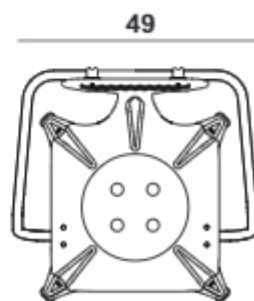

بیتا (۴۵ سانت)

عکس	آیرون متال (براش و ورنی)	رنگ‌های لوکس (ریال) سایر رنگ‌ها	رنگ‌های اقتصادی (ریال) خاکستری، سفالی، قهوه ای	وزن (کیلوگرم)	نام محصول	شماره
	۲۴۳۰۰.۰۰۰	۱۹.۹۰۰.۰۰۰	۱۷.۹۰۰.۰۰۰	۴.۵	بیتا ساده AD01A00111	۱
	۲۶.۳۰۰.۰۰۰	۲۲.۲۰۰.۰۰۰	۱۹.۹۰۰.۰۰۰	۵.۲	بیتا با پشتی AD01A00121	۲
	۲۹.۰۰۰.۰۰۰	۲۵.۱۰۰.۰۰۰	۲۲.۷۰۰.۰۰۰	۵.۸	بیتا با دسته ساده AD01A00131	۳
	۳۲.۳۰۰.۰۰۰ ۴۷.۴۰۰.۰۰۰	۲۸.۴۰۰.۰۰۰ ۴۴.۳۰۰.۰۰۰	۲۵.۵۰۰.۰۰۰ ۴۱.۱۰۰.۰۰۰	دسته رنگی دسته طلایی	بیتا با دسته دو رنگ AD01A00171	۴