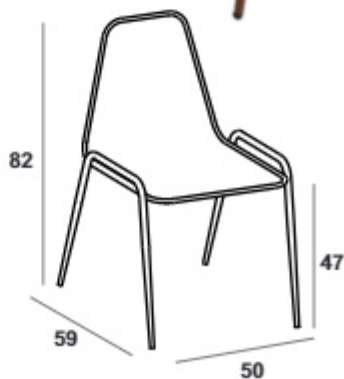

پذیرا پارچه ای

قیمت (ریال)	کد محصول	طرح نشیمن
۴۶.۰۰۰.۰۰۰	CD01A00110	پارچه و طرح چرم

پشتی در سه شکل گرد، دوزنقه و مستطیل

پذیرا پانچی

قیمت (ریال)	وزن (کیلوگرم)	کد محصول	طرح نشیمن
۳۵.۰۰۰.۰۰۰	۸.۴	CD01A00110	پذیرا پانچی
۱۰.۰۰۰.۰۰۰		ساده و چرم	تشک

قابل سفارش با تشک

سندلی لاکچری (پارچه ای)

قیمت (ریال)		ارتفاع	نشیمن
۵۴.۰۰۰.۰۰۰	ساده	۴۵	نرمال
۶۵.۰۰۰.۰۰۰	دسته دار		
۸۸.۹۰۰.۰۰۰	ساده	۶۵	نرمال
۹۸.۹۰۰.۰۰۰	دسته دار		
۶۵.۰۰۰.۰۰۰	ساده	۴۵	یونیک
۷۵.۰۰۰.۰۰۰	دسته دار		
۹۸.۹۰۰.۰۰۰	ساده	۶۵	یونیک
۱۰۹.۹۰۰.۰۰۰	دسته دار		