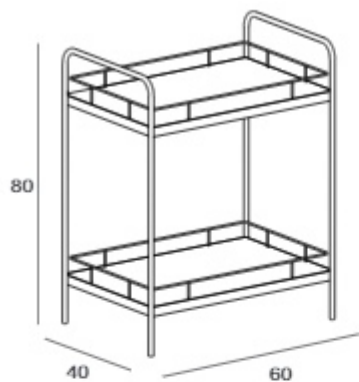

میز ترولی

قیمت (ریال)	کد محصول	مدل
۶۶.۰۰۰.۰۰۰	BP01A00100	فلزی ساده
۷۷.۰۰۰.۰۰۰	BP01A00110	فلزی چرخ دار
۹۹.۰۰۰.۰۰۰		ترولی نظافت