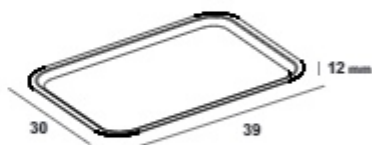

سینی آلومینیومی

مدل	کد محصول	وزن (kg)	قیمت (ریال)
ساده	GS01A00130	۰.۵	۹.۷۰۰.۰۰۰
تبلیغاتی	GS01A00118	۰.۵	۱۳.۲۰۰.۰۰۰

حد اقل ۱۰ عدد

شایان

کد محصول | قیمت (ریال)

GS01A00132

AL 390 gr

41