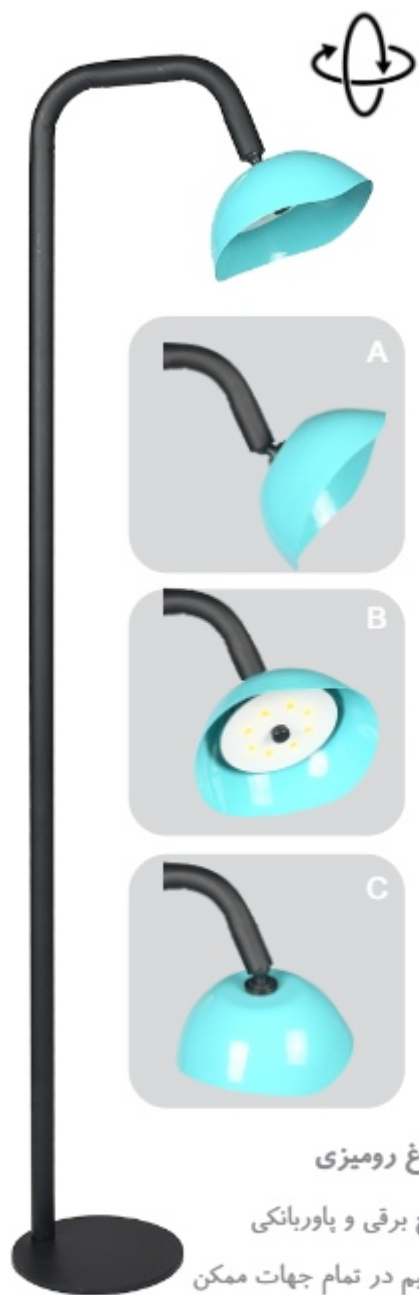

بزرگ

متوسط

کوچک

آباژور بلند

ریال ۵۳.۰۰۰.۰۰۰

آباژور کوتاه

ریال ۴۲.۰۰۰.۰۰۰

مدل	کد محصول	وزن (kg)	قیمت (ریال)
شیپوری	AS01A00131	۱.۱	۱۰.۹۰۰.۰۰۰
پامچال	AS01A00141	۰.۴	۱۷.۹۰۰.۰۰۰
		پامچال آبکاری شده	۱۹.۹۰۰.۰۰۰

چراغ آویز میله ای

تک شعله با سرپیچ بزرگ

پامچال

شیپوری

کد محصول	وزن (kg)	قیمت (ریال)
BG01A001A3	۳.۵	۶۱.۰۰۰.۰۰۰
BG01A001B3		۸۴.۰۰۰.۰۰۰ (دو قلو)

چراغ پایه دار

* تماماً قابل تنظیم

ریال ۵۴.۰۰۰.۰۰۰	BG01A001E1	کوتاه
ریال ۵۹.۰۰۰.۰۰۰	BG01A001E7	متوسط
ریال ۶۴.۰۰۰.۰۰۰	BG01A001E2	بلند

چراغ رومیزی

در دو طرح برقی و پاوربانکی
با سری قابل تنظیم در تمام جهات ممکن

* قیمت ها بدون احتساب پاور بانک است

آباژور استوانه

ریال ۸۸.۰۰۰.۰۰۰

BG01A001D1 کوتاه

ریال ۹۶.۰۰۰.۰۰۰

BG01A001D2 بلند