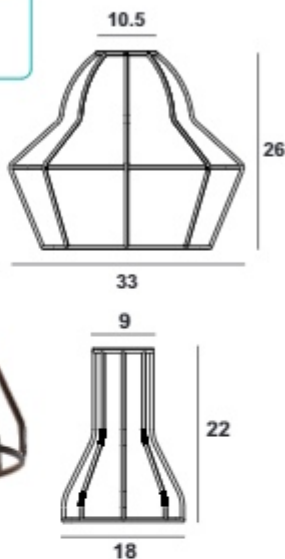

بزرگ

متوسط

کوچک

آباژور بلند

ریال ۵۳.۰۰۰.۰۰۰

آباژور کوتاه

ریال ۴۲.۰۰۰.۰۰۰

مدل	کد محصول	وزن (kg)	قیمت (ریال)
شیپوری	AS01A00131	۱.۱	۱۰.۹۰۰.۰۰۰
پامچال	AS01A00141	۰.۴	۱۷.۹۰۰.۰۰۰
		پامچال آبکاری شده	۱۹.۹۰۰.۰۰۰

چراغ آویز میله ای

تک شعله با سرپیچ بزرگ

پامچال

شیپوری

کد محصول	وزن (kg)	قیمت (ریال)
BG01A001A3	۳.۵	۶۱.۰۰۰.۰۰۰
BG01A001B3		۸۴.۰۰۰.۰۰۰ (دو قلو)

چراغ پایه دار

* تماماً قابل تنظیم

ریال ۵۴.۰۰۰.۰۰۰	BG01A001E1	کوتاه
ریال ۵۹.۰۰۰.۰۰۰	BG01A001E7	متوسط
ریال ۶۴.۰۰۰.۰۰۰	BG01A001E2	بلند