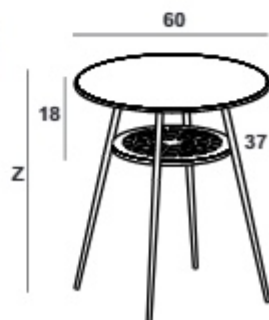

میز پلیکان

قیمت (ریال)	کد محصول	نوع
۴۸.۹۰۰.۰۰۰	CI01A00101	فلزی
۵۹.۵۰۰.۰۰۰	CI01A00111	چوب فلینگر جوینت Z=45
۵۸.۸۰۰.۰۰۰	CI01A00102	فلزی
۶۶.۰۰۰.۰۰۰	CI01A00112	چوب فلینگر جوینت Z=75
۸۸.۵۰۰.۰۰۰		فلینگر جوینت - قطر ۹۰