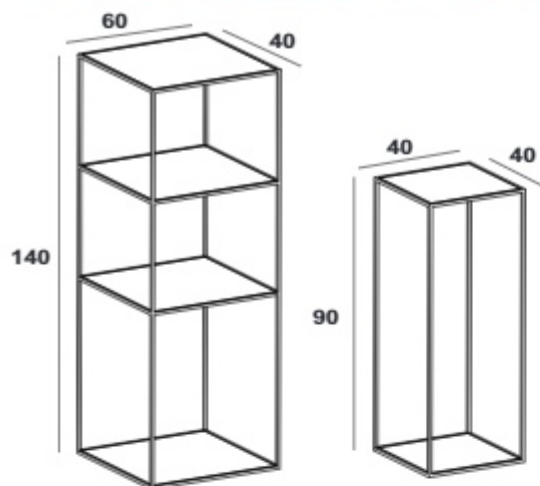

قفسه مینیمال (تک ردیف)

قیمت (ریال)	کد محصول	تعداد
۳۳.۳۰۰.۰۰۰		۲
۵۷.۵۰۰.۰۰۰		۴

بدنه فلز - رویه سرامیک