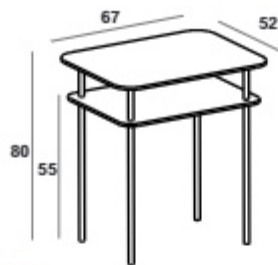

میز reviera

قیمت (ریال)	کد محصول	مدل
۶۹.۰۰۰.۰۰۰	BI01A00611	کوتاه
۷۳.۰۰۰.۰۰۰	BI01A00612	بلند

میز پلیکان

قیمت (ریال)	کد محصول	نوع
۴۸.۹۰۰.۰۰۰	CI01A00101	فلزی
۵۹.۵۰۰.۰۰۰	CI01A00111	چوب فلینگر جوینت Z=45
۵۸.۸۰۰.۰۰۰	CI01A00102	فلزی
۶۶.۰۰۰.۰۰۰	CI01A00112	چوب فلینگر جوینت Z=75
۸۸.۵۰۰.۰۰۰		فلینگر جوینت - قطر ۹۰