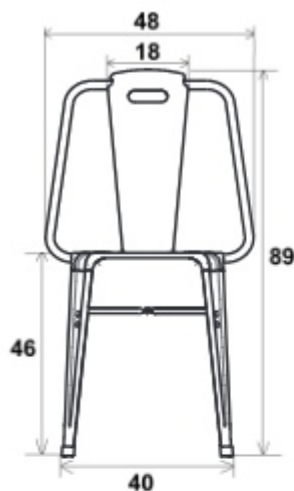

نوید (۴۵ سانت)