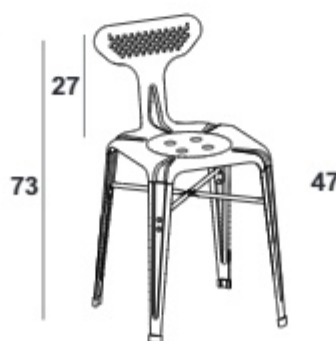

ارتفاع قابل تنظیم
از ۴۰ سانتیمتر تا ۵۵ سانتیمتر

کاریار بلند (کانتیری)

تنظیم ارتفاع
از ۶۰ تا ۷۵ سانتیمتر

کاریار پشتی دار

کاریار با نشیمن بزرگ

قیمت (ریال)	وزن (کیلوگرم)	کد محصول	کد محصول
۴۵.۱۰۰.۰۰۰	۵.۴	AK01A00151	ساده
۴۹.۴۰۰.۰۰۰	۶	AK01A00161	پشتی دار
۴۹.۴۰۰.۰۰۰	۶.۶	AK01A00152	بلند - کانتری
۵۳.۷۰۰.۰۰۰	۷.۲	AK01A00162	بلند پشتی دار

کاریار (طرح نوید)

قیمت (ریال)	کد محصول	ارتفاع
۵۴.۴۰۰.۰۰۰	AK01A00121	کوتاه
۵۸.۹۰۰.۰۰۰	AK01A00122	بلند

قیمت	وزن (kg)	کد محصول	ارتفاع (cm)	
۷۴.۱۰۰.۰۰۰	۷.۶	AK01A00631	کوتاه	ساده
۷۸.۰۰۰.۰۰۰	۸.۸	AK01A00632	بلند	
۷۶.۵۰۰.۰۰۰	۹.۲	AK01A00621	کوتاه	نوید
۷۸.۹۰۰.۰۰۰	۱۰.۴	AK01A00622	بلند	
۷۶.۵۰۰.۰۰۰	۹.۴	AK01A00641	کوتاه	تیام
۷۸.۹۰۰.۰۰۰	۱۰.۶	AK01A00642	بلند	

دارای نشیمن فرم دار از جنس ترمو وود
ارتفاع قابل تنظیم

بیتا (۴۵ سانت)

عکس	آیرون متال (براش و ورنی)	رنگ‌های لوکس (ریال) سایر رنگ‌ها	رنگ‌های اقتصادی (ریال) خاکستری، سفالی، قهوه ای	وزن (کیلوگرم)	نام محصول	شماره
	۲۴۳۰۰.۰۰۰	۱۹.۹۰۰.۰۰۰	۱۷.۹۰۰.۰۰۰	۴.۵	بیتا ساده  AD01A00111	۱
	۲۶.۳۰۰.۰۰۰	۲۲.۲۰۰.۰۰۰	۱۹.۹۰۰.۰۰۰	۵.۲	بیتا با پشتی  AD01A00121	۲
	۲۹.۰۰۰.۰۰۰	۲۵.۱۰۰.۰۰۰	۲۲.۷۰۰.۰۰۰	۵.۸	بیتا با دسته ساده  AD01A00131	۳
	۳۲.۳۰۰.۰۰۰ ۴۷.۴۰۰.۰۰۰	۲۸.۴۰۰.۰۰۰ ۴۴.۳۰۰.۰۰۰	۲۵.۵۰۰.۰۰۰ ۴۱.۱۰۰.۰۰۰	دسته رنگی دسته طلایی	بیتا با دسته دو رنگ  AD01A00171	۴