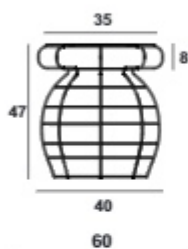

ارتفاع استاندارد ۷۵ سانتیمتر است
امکان ساخت با ارتفاع سفارشی وجود دارد

میز دو پایه

ارتفاع استاندارد: ۷۵ سانتیمتر

۸۰ × ۱۶۰ 	۸۰ × ۱۴۰ 	۸۰ × ۱۲۰ 	ابعاد
BA01A00151 38.6 kg ریال ۱۱۹.۹۰۰.۰۰۰	BA01A00181 36.7 kg ریال ۱۱۲.۲۰۰.۰۰۰	BA01A00141 34.8 kg ریال ۱۰۴.۵۰۰.۰۰۰	ساده (فلزی)
BA01A00651 32.7 kg ریال ۱۴۹.۵۰۰.۰۰۰	BA01A00681 31.5 kg ریال ۱۴۰.۸۰۰.۰۰۰	BA01A00641 30.4 kg ریال ۱۳۱.۵۰۰.۰۰۰	چوب ترمو وود

S در مدل طبقه دار

- ◆ L = 100 , 150 cm
- ◆ H = 90, 100 , 110 cm
- ◆ W = 35 , 42 cm
- ◆ S = 11 cm (میز بار (برای نشستن)
کنار دیواری 26 cm

ساده

طبقه دار

آلومینیومی

میز میله‌ای

ارتفاع	طرح نشیمن	کد محصول	وزن (کیلوگرم)	قیمت (ریال)
۴۵	جلو مبلی	AY01A00975	۳.۸	۸۹.۵۰۰.۰۰۰
۷۵	میز بزرگ	AY01A00974	۴.۷	۹۷.۵۰۰.۰۰۰

نمکی

طرح نشیمن	کد محصول	وزن (کیلوگرم)	قیمت (ریال)
نشیمن نمکی	BI01A00100	۳.۴	۴۶.۴۰۰.۰۰۰
میز نمکی ۷۵ سانت	BI01A00114	۳.۸	۶۸.۱۰۰.۰۰۰
میز نمکی ۱۱۰ سانت	BI01A00115	۴.۷	۷۹.۶۰۰.۰۰۰

میز نمکی ۱۱۰ سانت

میز نمکی ۷۵ سانت