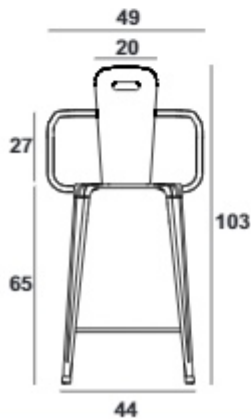

عکس	با دسته طلایی	با دسته مونتاژی (دو رنگ)	تک رنگ (ریال)	وزن (کیلوگرم)	نوع پستی	ردیف
	۴۶.۲۰۰.۰۰۰	۳۳.۹۰۰.۰۰۰ CC01A00122	۲۶.۵۰۰.۰۰۰ CC01A00112	۶.۸	ساده	۱
	۴۴.۵۰۰.۰۰۰	۳۲.۲۰۰.۰۰۰ CC01A00142	۲۵.۰۰۰.۰۰۰ CC01A00132	۶.۶	طرح برگ	۲
	۴۸.۱۰۰.۰۰۰	۳۵.۸۰۰.۰۰۰ CC01A00182	۲۸.۲۰۰.۰۰۰ CC01A00172	۶.۴	طرح سنگ	۳
	۴۹.۶۰۰.۰۰۰	۳۷.۲۰۰.۰۰۰ CC01A00162	۲۹.۵۰۰.۰۰۰ CC01A00152	۶.۵	پانچی	۴
	—	—	۲۸.۲۰۰.۰۰۰ CC01A00192	۷.۶	طاووسی	۵
	۴۹.۶۰۰.۰۰۰	۳۷.۲۰۰.۰۰۰ CC01A001C2	۲۹.۵۰۰.۰۰۰ CC01A001B2		سفارشی	۶

• هزینه پوشش آبرون متال (براش + ورنی)
۴.۰۰۰.۰۰۰ ریال به قیمت محصول
افزوده خواهد شد