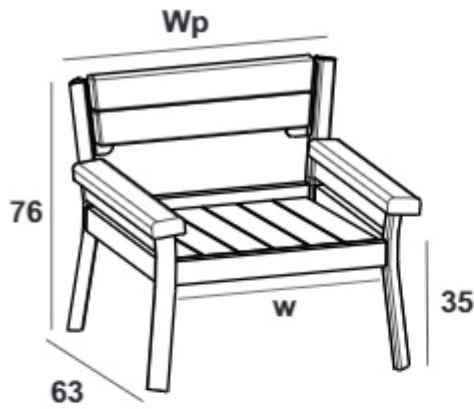

صندلی تاشو

قیمت (ریال)	وزن (کیلوگرم)	کد محصول	طرح نشیمن
۳۲.۸۰۰.۰۰۰	۵.۳	AV01A00100	فلزی
۴۱.۹۰۰.۰۰۰	۵.۲	AV01A00100	فلزی پانچی
۳۶.۸۰۰.۰۰۰	۶.۵	AV01A00610	چوبی (Thermowood) ساده
۵۳.۹۰۰.۰۰۰	۵	AV01A00680	چوبی (Thermowood) نرم دار
۷۲.۰۰۰.۰۰۰		AV01A006AF	دو نفره چوبی (Thermowood)

- جنس بدنه از فولاد و پشتی از ترموود
- با پایه خود تنظیم

پهنا ۱۰۰ سانتیمتر

دو نفره ترموود

صندلی تاشو

مبل لاکچری (فریم آلومینیومی)

نوع	کد محصول	عرض	قیمت (ریال)
۱ نفره	BK01A00207	۵۰	۷۲.۰۰۰.۰۰۰
۲ نفره	BK01A00217	۱۰۰	۱۰۸.۰۰۰.۰۰۰
۳ نفره	BK01A00227	۱۵۰	۱۴۴.۰۰۰.۰۰۰