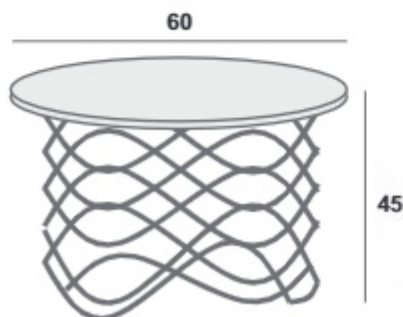

میز کیهان

قیمت (ریال)

کد محصول

۵۹.۵۰۰.۰۰۰