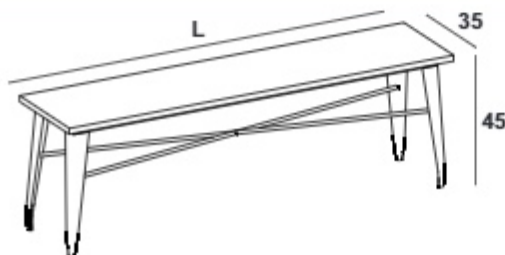

طول ۱۵۰ سانتیمتر 

طول ۱۰۰ سانتیمتر 

* ابعاد سفارشی قابل ساخت است

تخت

قیمت (ریال)	کد محصول	نوع
۱۶۹.۰۰۰.۰۰۰	AU01A00271	ساده
۲۵۸.۰۰۰.۰۰۰	AU01A00651	حائل دار
۳۴۹.۰۰۰.۰۰۰	AU01A00671	پشه بند دار

صندلی راحتی والا