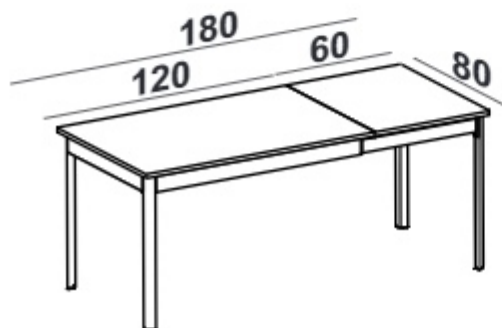

میز پذیرا

CD01A00110

جنس پایه آلومینیوم

جنس رویه MDF

قیمت قدیم
۲۳۰.۰۰۰.۰۰۰

قیمت (ریال)

۱۷۵.۰۰۰.۰۰۰