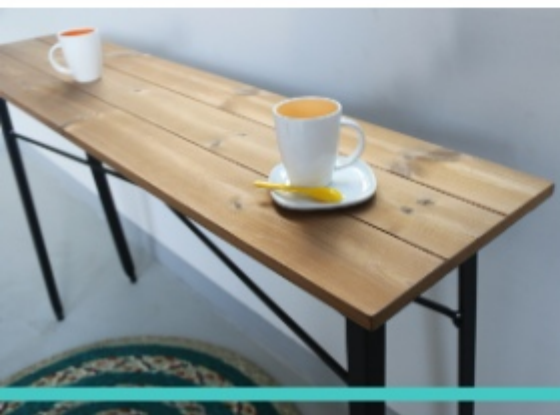

فلهزی نیم پانچ

ترمو وود