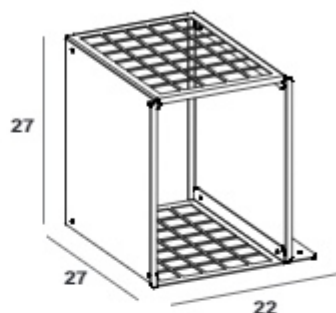

یک پایه قابل تنظیم
برای ایجاد تعادل روی سطوح ناهموار

قیمت (ریال)	کد محصول	نوع	ارتفاع H	طبقة
۷۲.۹۰۰.۰۰۰	BF01A00115	ساده	۱۲۶	۴
۸۹.۹۰۰.۰۰۰	BF01A00125	ساده	۱۶۷	۵

تجهيزات جانبی قفسه

شلف

BF01A00154

۱۴.۶۰۰.۰۰۰ ریال