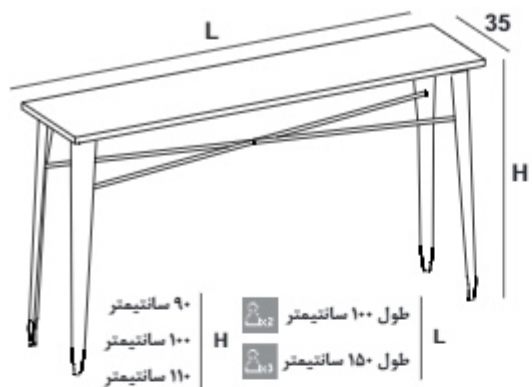

میز بار ساده