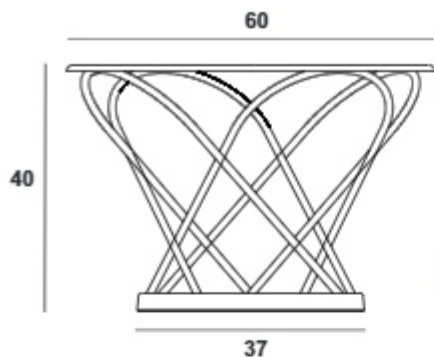

S در مدل طبقه دار

- ◆ L = 100 , 150 cm
- ◆ H = 90, 100 , 110 cm
- ◆ W = 35 , 42 cm
- ◆ S = 11 cm (میز بار (برای نشستن)
کنار دیواری 26 cm

ساده

طبقه دار

آلومینیومی

میز میله‌ای

ارتفاع	طرح نشیمن	کد محصول	وزن (کیلوگرم)	قیمت (ریال)
۴۵	جلو مبلی	AY01A00975	۳.۸	۸۹.۵۰۰.۰۰۰
۷۵	میز بزرگ	AY01A00974	۴.۷	۹۷.۵۰۰.۰۰۰

نمکی

طرح نشیمن	کد محصول	وزن (کیلوگرم)	قیمت (ریال)
نشیمن نمکی	BI01A00100	۳.۴	۴۶.۴۰۰.۰۰۰
میز نمکی ۷۵ سانت	BI01A00114	۳.۸	۶۸.۱۰۰.۰۰۰
میز نمکی ۱۱۰ سانت	BI01A00115	۴.۷	۷۹.۶۰۰.۰۰۰

میز نمکی ۱۱۰ سانت

میز نمکی ۷۵ سانت

نشیمن نمکی

میز کروی

قیمت (ریال)	وزن (کیلوگرم)	کد محصول	طرح نشیمن
۱۱۸.۵۰۰.۰۰۰	۴	BI01A00134	کروی ۷۵ سانت
۹۹.۰۰۰.۰۰۰	۳	BI01A00123	کروی کوتاه

میز هلالی

قیمت (ریال)	وزن (کیلوگرم)	کد محصول
۷۶.۰۰۰.۰۰۰	۷.۳	BI01A00166