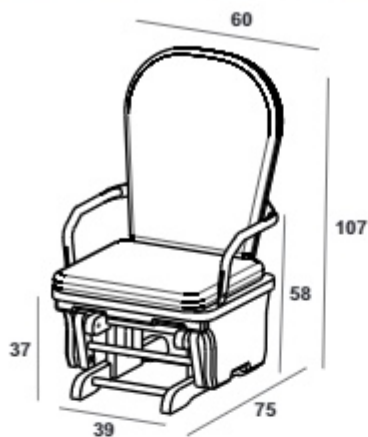

طول ۱۵۰ سانتیمتر 

طول ۱۰۰ سانتیمتر 

* ابعاد سفارشی قابل ساخت است

تخت

قیمت (ریال)	کد محصول	نوع
۱۶۹.۰۰۰.۰۰۰	AU01A00271	ساده
۲۵۸.۰۰۰.۰۰۰	AU01A00651	حائل دار
۳۴۹.۰۰۰.۰۰۰	AU01A00671	پشه بند دار

صندلی راحتی والا