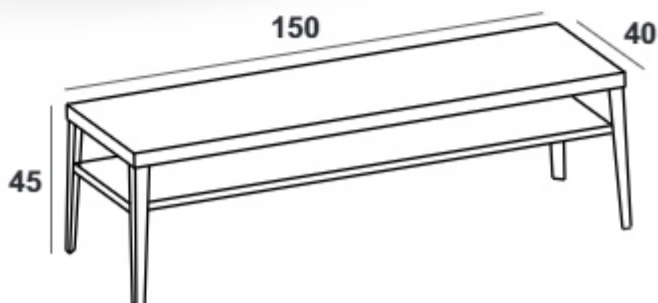

میز عسلی مینیمال

قیمت (ریال)	جنس رویه
هر عدد ۱۵.۰۰۰.۰۰۰	فلزی
هر عدد ۱۸.۰۰۰.۰۰۰	سرامیکی

SIZE	W (cm)	H (cm)
کوچک	32	42
متوسط	36	46
بزرگ	40	50

میز زمرد

قیمت (ریال)	کد محصول	نوع محصول
۲۰.۰۰۰.۰۰۰	AO01A00177	مستطیل کوچک
۲۱.۵۰۰.۰۰۰	AO01A00175	مستطیل متوسط
۲۳.۰۰۰.۰۰۰	AO01A00174	مستطیل بزرگ
۲۴.۲۰۰.۰۰۰	AO01A00178	دسته دار