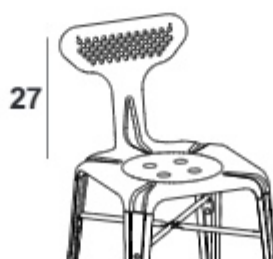

عکس	آیرون متال (براش و ورنی)	رنگ‌های لوکس (ریال) سایر رنگ‌ها	رنگ‌های اقتصادی (ریال) خاکستری، سماقی، قهوه‌ای	وزن (کیلوگرم)	نام محصول	شماره
	۲۶.۳۰۰.۰۰۰	۲۲.۲۰۰.۰۰۰	۱۹.۹۰۰.۰۰۰	۵.۵	بی‌تا ساده	۵ AD01A00112
	۲۶.۹۰۰.۰۰۰	۲۳.۰۰۰.۰۰۰	۲۰.۶۰۰.۰۰۰	۶.۲	بی‌تا با پشتی	۶ AD01A00122
	۳۲.۵۰۰.۰۰۰	۲۷.۵۰۰.۰۰۰	۲۵.۹۰۰.۰۰۰	۶.۸	بی‌تا با دسته ساده	۷ AD01A00132
	۳۴.۸۰۰.۰۰۰ ۴۹.۵۰۰.۰۰۰	۳۱.۹۰۰.۰۰۰ ۴۵.۶۰۰.۰۰۰	۲۸.۵۰۰.۰۰۰ ۴۳.۹۰۰.۰۰۰	دسته رنگی دسته طلایی	بی‌تا با دسته دو رنگ 	۸ AD01A00172