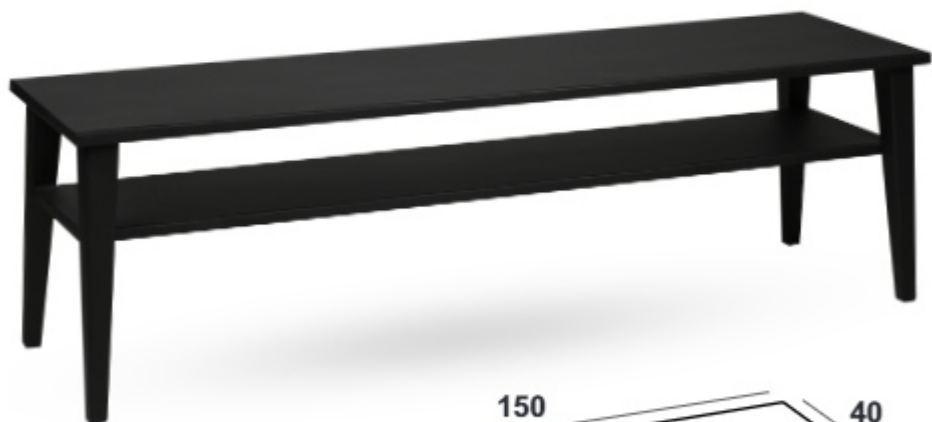

میز عسلی مینیمال

قیمت (ریال)	جنس رویه
هر عدد ۱۵.۰۰۰.۰۰۰	فلزی
هر عدد ۱۸.۰۰۰.۰۰۰	سرامیکی

SIZE	W (cm)	H (cm)
کوچک	32	42
متوسط	36	46
بزرگ	40	50

میز زمرد

قیمت (ریال)	کد محصول	نوع محصول
۲۰.۰۰۰.۰۰۰	AO01A00177	مستطیل کوچک
۲۱.۵۰۰.۰۰۰	AO01A00175	مستطیل متوسط
۲۳.۰۰۰.۰۰۰	AO01A00174	مستطیل بزرگ
۲۴.۲۰۰.۰۰۰	AO01A00178	دسته دار