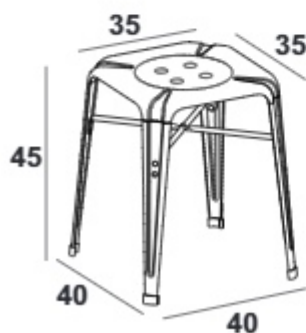

بیتا (۴۵ سانت)

عکس	آیرون متال (براش و ورنی)	رنگ‌های لوکس (ریال) سایر رنگ‌ها	رنگ‌های اقتصادی (ریال) خاکستری، سفالی، قهوه ای	وزن (کیلوگرم)	نام محصول	شماره
	۲۴۳۰۰.۰۰۰	۱۹.۹۰۰.۰۰۰	۱۷.۹۰۰.۰۰۰	۴.۵	بیتا ساده AD01A00111	۱
	۲۶.۳۰۰.۰۰۰	۲۲.۲۰۰.۰۰۰	۱۹.۹۰۰.۰۰۰	۵.۲	بیتا با پشتی AD01A00121	۲
	۲۹.۰۰۰.۰۰۰	۲۵.۱۰۰.۰۰۰	۲۲.۷۰۰.۰۰۰	۵.۸	بیتا با دسته ساده AD01A00131	۳
	۳۲.۳۰۰.۰۰۰ ۴۷.۴۰۰.۰۰۰	۲۸.۴۰۰.۰۰۰ ۴۴.۳۰۰.۰۰۰	۲۵.۵۰۰.۰۰۰ ۴۱.۱۰۰.۰۰۰	دسته رنگی دسته طلایی	بیتا با دسته دو رنگ AD01A00171	۴