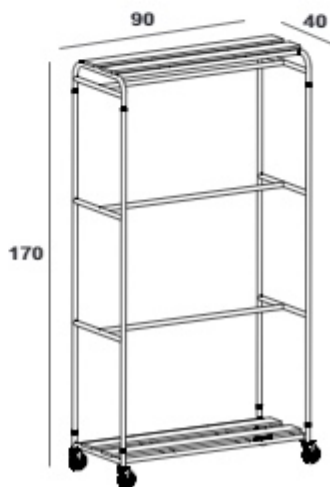

رگال

۸.۵ kg AN01A00132 بلند

قیمت ۴۹.۵۰۰.۰۰۰ ریال

۷.۲ kg AN01A00131 کوتاه

قیمت ۴۴.۰۰۰.۰۰۰ ریال

رگال کودک

چرخ دار و دارای سه ردیف آویز

قیمت ۶۶.۰۰۰.۰۰۰ ریال