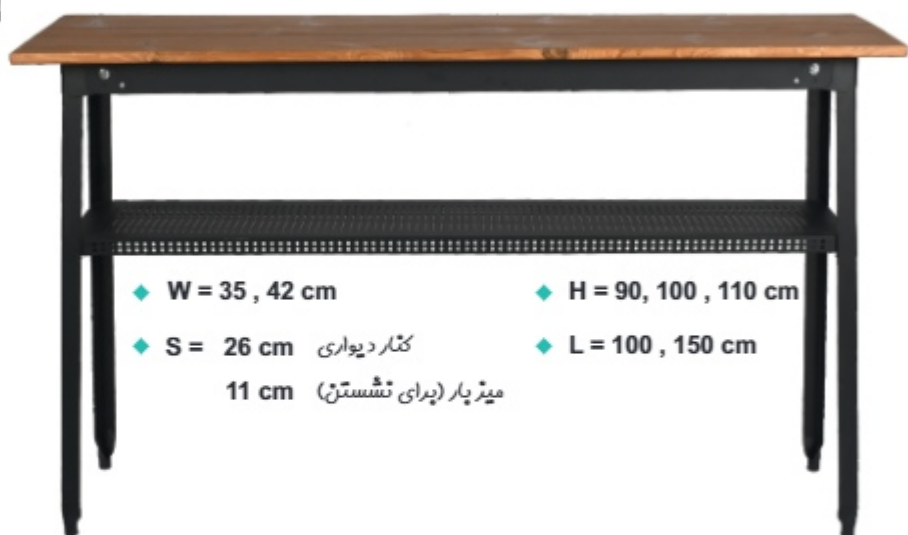

ترمو وود

میز بار طبقه دار

ساده (فلزی)

ترمو وود

نیم پانچی

◆ W = 35 , 42 cm

◆ H = 90, 100 , 110 cm

◆ S = 26 cm *کنار دیواری*