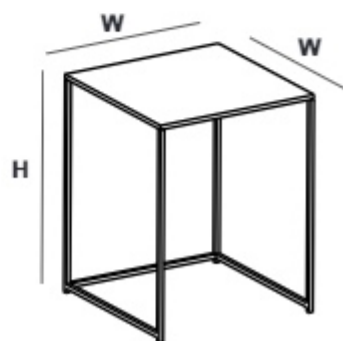

میز عسلی مینیمال

قیمت (ریال)	جنس رویه
هر عدد ۱۵.۰۰۰.۰۰۰	فلزی
هر عدد ۱۸.۰۰۰.۰۰۰	سرامیکی

SIZE	W (cm)	H (cm)
کوچک	32	42
متوسط	36	46
بزرگ	40	50

میز زمرد

قیمت (ریال)	کد محصول	نوع محصول
۲۰.۰۰۰.۰۰۰	AO01A00177	مستطیل کوچک
۲۱.۵۰۰.۰۰۰	AO01A00175	مستطیل متوسط
۲۳.۰۰۰.۰۰۰	AO01A00174	مستطیل بزرگ
۲۴.۲۰۰.۰۰۰	AO01A00178	دسته دار