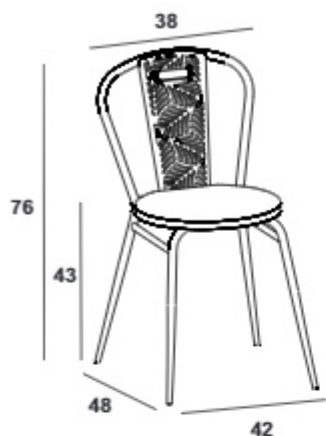

قیمت (ریال)	وزن (کیلوگرم)	کد محصول	طرح نشیمن
۲۹.۹۰۰.۰۰۰	۵.۷	CB01A00111	تک رنگ
۴۳.۹۰۰.۰۰۰	۵.۷	CB01A00122	دو رنگ

آلومینیومی (سبک و راحت)

توپولی

AH01A00171

۷۶.۰۰۰.۰۰۰ ریال

نوع (طرح)	کد محصول	وزن (کیلوگرم)	قیمت (ریال)
فولادی ساده	BR01A00111	۴	۲۱.۸۰۰.۰۰۰
فولادی (با پشتی خزان)	BR01A00121	۳.۸	۳۱.۷۰۰.۰۰۰
فولادی (با پشتی طاووس)	BR01A00131		۳۱.۷۰۰.۰۰۰
آلومینیومی (با طرح خزان)	BR01A00221	۲.۶	۳۸.۸۰۰.۰۰۰
آلومینیومی (پشتی طاووس)	BR01A00231	۲.۶	۳۸.۸۰۰.۰۰۰