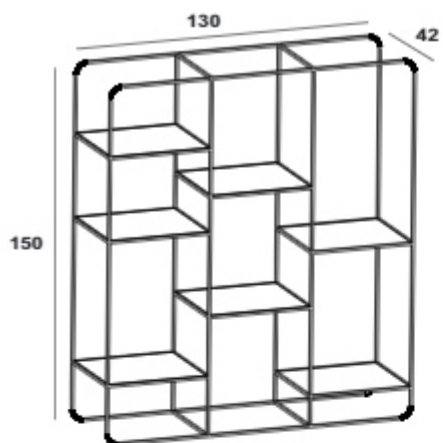

قفسه مینیمال (سه ردیف)

قیمت (ریال)	کد محصول
۹۴.۹۰۰.۰۰۰	

بدنه فلز - رویه سرامیک