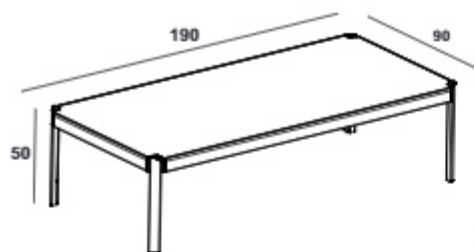

طول ۱۵۰ سانتیمتر 

طول ۱۰۰ سانتیمتر 

* ابعاد سفارشی قابل ساخت است

تخت

قیمت (ریال)	کد محصول	نوع
۱۶۹.۰۰۰.۰۰۰	AU01A00271	ساده
۲۵۸.۰۰۰.۰۰۰	AU01A00651	حائل دار
۳۴۹.۰۰۰.۰۰۰	AU01A00671	پشه بند دار

صندلی راحتی والا