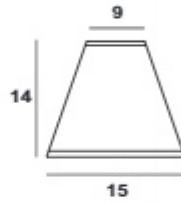

بزرگ

متوسط

کوچک

آباژور بلند

ریال ۵۳.۰۰۰.۰۰۰

آباژور کوتاه

ریال ۴۲.۰۰۰.۰۰۰

مدل	کد محصول	وزن (kg)	قیمت (ریال)
شیپوری	AS01A00131	۱.۱	۱۰.۹۰۰.۰۰۰
پامچال	AS01A00141	۰.۴	۱۷.۹۰۰.۰۰۰
		پامچال آبکاری شده	۱۹.۹۰۰.۰۰۰