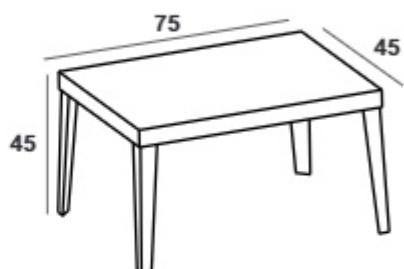

قیمت (ریال)	وزن	کد محصول	نوع
۴۵.۴۰۰.۰۰۰	۷.۵	BM01A00167	جلو مبلی پانچ
۴۹.۲۰۰.۰۰۰		CJ01A00111	میز تلویزیون