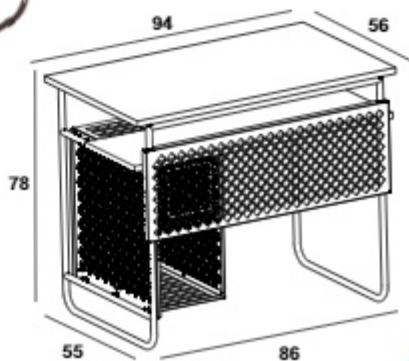

میز زمرد

قیمت (ریال)	کد محصول	نوع محصول
۲۰.۰۰۰.۰۰۰	AO01A00177	مستطیل کوچک
۲۱.۵۰۰.۰۰۰	AO01A00175	مستطیل متوسط
۲۳.۰۰۰.۰۰۰	AO01A00174	مستطیل بزرگ
۲۴.۲۰۰.۰۰۰	AO01A00178	دسته دار

میز کامپیوتر

BU01A00600

ریال ۷۹.۵۰۰.۰۰۰