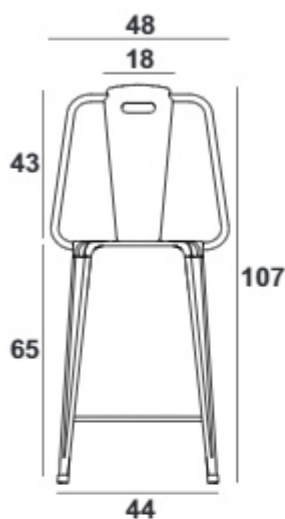

عکس	قیمت (ریال)	وزن (کیلوگرم)	کد محصول	نوع پشتی	ردیف
	۲۵.۲۰۰.۰۰۰	۶.۶	AE01A00112	ساده	۱
	۲۳.۷۰۰.۰۰۰	۶.۴۵	AE01A00122	طرح برگ	۲
	۲۶.۸۰۰.۰۰۰	۶.۲	AE01A00132	طرح سنگ	۳
	۲۸.۵۰۰.۰۰۰	۶.۳	AE01A00142	پانچی	۴
	۲۶.۸۰۰.۰۰۰	۷.۴	AE01A00172	طاووسی	۵
	۲۸.۵۰۰.۰۰۰		AE01A00162	سفارشی	۶

• هزینه پوشش آبرون متال (براش + ورنی) ۴.۰۰۰.۰۰۰ ریال به قیمت محصول افزوده خواهد شد