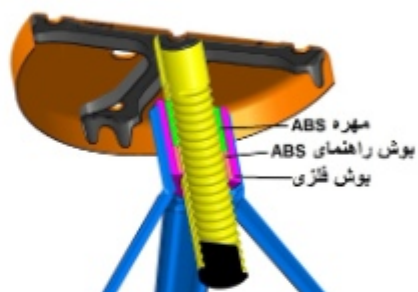

ارتفاع قابل تنظیم
از ۴۰ سانتیمتر تا ۵۵ سانتیمتر

کاریار بلند (کانتیری)

تنظیم ارتفاع
از ۶۰ تا ۷۵ سانتیمتر

کاریار پشتی دار

کاریار با نشیمن بزرگ

قیمت (ریال)	وزن (کیلوگرم)	کد محصول	کد محصول
۴۵.۱۰۰.۰۰۰	۵.۴	AK01A00151	ساده
۴۹.۴۰۰.۰۰۰	۶	AK01A00161	پشتی دار
۴۹.۴۰۰.۰۰۰	۶.۶	AK01A00152	بلند - کانتری
۵۳.۷۰۰.۰۰۰	۷.۲	AK01A00162	بلند پشتی دار