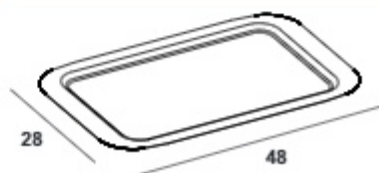

GS01A00101

بلند دسته دار

GS01A00206

متوسط ساده

GS01A00108

کوتاه لبه دار

سینی مستطیل فلزی

مدل	کد محصول	قیمت (ریال)
ساده	GS01A00110	۹.۷۰۰.۰۰۰
دسته دار	GS01A00111	۱۱.۵۰۰.۰۰۰