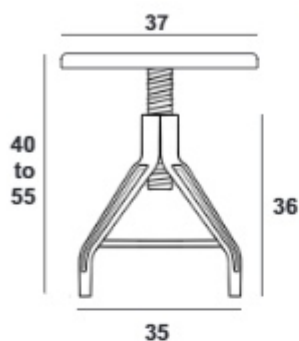

ارتفاع قابل تنظیم
از ۴۰ سانتیمتر تا ۵۵ سانتیمتر

کاریار بلند (کانتیری)

تنظیم ارتفاع
از ۶۰ تا ۷۵ سانتیمتر

کاریار پشتی دار

کاریار با نشیمن بزرگ

قیمت (ریال)	وزن (کیلوگرم)	کد محصول	کد محصول
۴۵.۱۰۰.۰۰۰	۵.۴	AK01A00151	ساده
۴۹.۴۰۰.۰۰۰	۶	AK01A00161	پشتی دار
۴۹.۴۰۰.۰۰۰	۶.۶	AK01A00152	بلند - کانتری
۵۳.۷۰۰.۰۰۰	۷.۲	AK01A00162	بلند پشتی دار

کاریار (طرح نوید)

قیمت (ریال)	کد محصول	ارتفاع
۵۴.۴۰۰.۰۰۰	AK01A00121	کوتاه
۵۸.۹۰۰.۰۰۰	AK01A00122	بلند

قیمت	وزن (kg)	کد محصول	ارتفاع (cm)	
۷۴.۱۰۰.۰۰۰	۷.۶	AK01A00631	کوتاه	ساده
۷۸.۰۰۰.۰۰۰	۸.۸	AK01A00632	بلند	
۷۶.۵۰۰.۰۰۰	۹.۲	AK01A00621	کوتاه	نوید
۷۸.۹۰۰.۰۰۰	۱۰.۴	AK01A00622	بلند	
۷۶.۵۰۰.۰۰۰	۹.۴	AK01A00641	کوتاه	تیام
۷۸.۹۰۰.۰۰۰	۱۰.۶	AK01A00642	بلند	