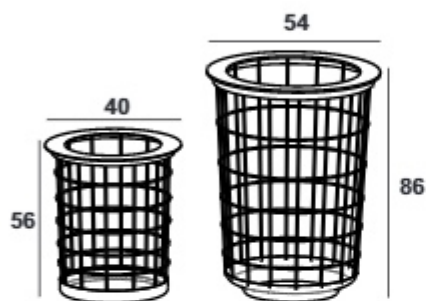

زیرسیگاری پایه دار

سطل زباله (طبیعت)

جای دستمال

AL01A001D0

قیمت ۳۸.۵۰۰.۰۰۰ ریال

پایه دار

قیمت ۴۹.۵۰۰.۰۰۰ ریال

سطل زباله میله ای

مدل	کد محصول	وزن	قیمت (ریال)
کوچک (L)	BI01A00181	۳.۷	۴۹.۵۰۰.۰۰۰
بزرگ (XL)	BI01A00182	۵.۳	۵۹.۵۰۰.۰۰۰

سطل رخت

دارای کیسه پارچه ای

قیمت ۳۸.۵۰۰.۰۰۰ ریال

BI01A00191

قیمت قدیم ۵۶.۰۰۰.۰۰۰ ریال

سینی گرد

مدل	کد محصول	وزن (kg)	قیمت (ریال)
کوتاه (لبه دار)	GS01A00102	۰.۸	۱۳.۲۰۰.۰۰۰
متوسط	GS01A00103	۰.۸	۱۵.۴۰۰.۰۰۰
بلند (دسته دار)	GS01A00101	۰.۸	۱۹.۸۰۰.۰۰۰