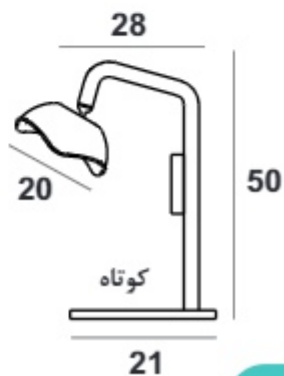

بزرگ

متوسط

کوچک

آباژور بلند

ریال ۵۳.۰۰۰.۰۰۰

آباژور کوتاه

ریال ۴۲.۰۰۰.۰۰۰

مدل	کد محصول	وزن (kg)	قیمت (ریال)
شیپوری	AS01A00131	۱.۱	۱۰.۹۰۰.۰۰۰
پامچال	AS01A00141	۰.۴	۱۷.۹۰۰.۰۰۰
		پامچال آبکاری شده	۱۹.۹۰۰.۰۰۰

چراغ آویز میله ای

تک شعله با سرپیچ بزرگ

پامچال

شیپوری

کد محصول	وزن (kg)	قیمت (ریال)
BG01A001A3	۳.۵	۶۱.۰۰۰.۰۰۰
BG01A001B3		۸۴.۰۰۰.۰۰۰ (دو قلو)

چراغ پایه دار

* تماماً قابل تنظیم

ریال ۵۴.۰۰۰.۰۰۰	BG01A001E1	کوتاه
ریال ۵۹.۰۰۰.۰۰۰	BG01A001E7	متوسط
ریال ۶۴.۰۰۰.۰۰۰	BG01A001E2	بلند

چراغ رومیزی

در دو طرح برقی و پاوربانکی
با سری قابل تنظیم در تمام جهات ممکن

* قیمت ها بدون احتساب پاور بانک است

آباژور استوانه

ریال ۸۸.۰۰۰.۰۰۰

BG01A001D1 کوتاه

ریال ۹۶.۰۰۰.۰۰۰

BG01A001D2 بلند