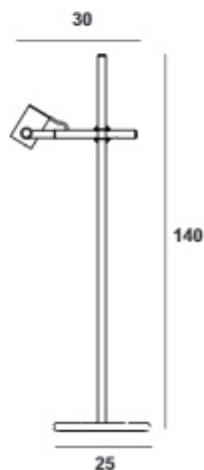

بزرگ

متوسط

کوچک

آباژور بلند

ریال ۵۳.۰۰۰.۰۰۰

آباژور کوتاه

ریال ۴۲.۰۰۰.۰۰۰

مدل	کد محصول	وزن (kg)	قیمت (ریال)
شیپوری	AS01A00131	۱.۱	۱۰.۹۰۰.۰۰۰
پامچال	AS01A00141	۰.۴	۱۷.۹۰۰.۰۰۰
		پامچال آبکاری شده	۱۹.۹۰۰.۰۰۰

چراغ آویز میله ای

تک شعله با سرپیچ بزرگ

پامچال

شیپوری

کد محصول	وزن (kg)	قیمت (ریال)
BG01A001A3	۳.۵	۶۱.۰۰۰.۰۰۰
BG01A001B3		۸۴.۰۰۰.۰۰۰ (دو قلو)

چراغ پایه دار

* تماماً قابل تنظیم

ریال ۵۴.۰۰۰.۰۰۰	BG01A001E1	کوتاه
ریال ۵۹.۰۰۰.۰۰۰	BG01A001E7	متوسط
ریال ۶۴.۰۰۰.۰۰۰	BG01A001E2	بلند