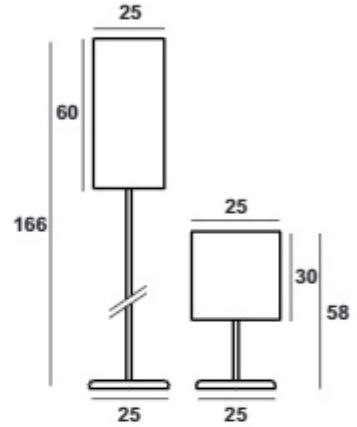

چراغ رومیزی

در دو طرح برقی و پاوربانکی
با سری قابل تنظیم در تمام جهات ممکن

* قیمت ها بدون احتساب پاور بانک است

آباژور استوانه

ریال ۸۸.۰۰۰.۰۰۰

BG01A001D1 کوتاه

ریال ۹۶.۰۰۰.۰۰۰

BG01A001D2 بلند