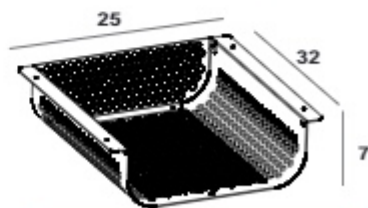

BF01A00144