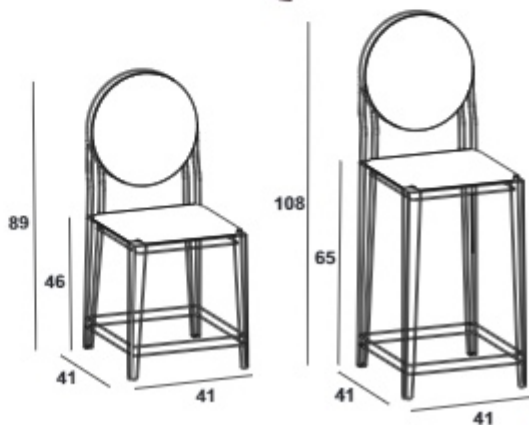

صندلی میله ای

قیمت (ریال)	وزن (kg)	کد محصول	ارتفاع (cm)	
۸۲.۸۰۰.۰۰۰	۴.۵	BI01A00151	فلزی	کوتاه
۹۵.۸۰۰.۰۰۰		BI01A00651	چوبی	
۱۰۰.۵۰۰.۰۰۰	۵.۲	BI01A00152	فلزی	بلند
۱۱۸.۹۰۰.۰۰۰		BI01A00652	چوبی