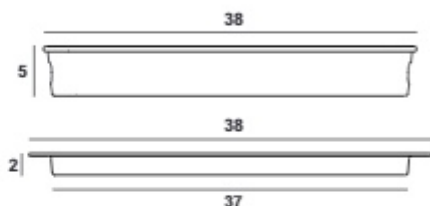

سینی گرد

مدل	کد محصول	وزن (kg)	قیمت (ریال)
کوتاه (لبه دار)	GS01A00102	۰.۸	۱۳.۲۰۰.۰۰۰
متوسط	GS01A00103	۰.۸	۱۵.۴۰۰.۰۰۰
بلند (دسته دار)	GS01A00101	۰.۸	۱۹.۸۰۰.۰۰۰

GS01A00101

بلند دسته دار

GS01A00206

متوسط ساده

GS01A00108

کوتاه لبه دار

سینی مستطیل فلزی

مدل	کد محصول	قیمت (ریال)
ساده	GS01A00110	۹.۷۰۰.۰۰۰
دسته دار	GS01A00111	۱۱.۵۰۰.۰۰۰