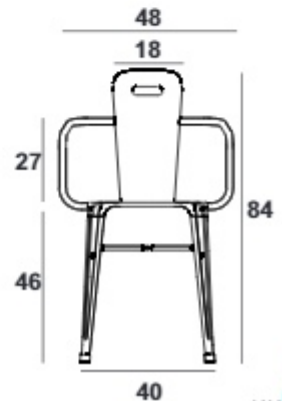

تيام پلاس

قيمت (ريال)	ارتفاع (سانتيمتر)
۴۳.۵۰۰.۰۰۰	۴۵
۴۶.۵۰۰.۰۰۰	۶۵

تیام (۴۵ سانت)

عکس	با دسته طلایی	با دسته مونتاژی (دو رنگ)	تک رنگ (ریال)	وزن (کیلوگرم)	نوع پستی	ردیف
	۴۳.۴۰۰.۰۰۰	۳۱.۸۰۰.۰۰۰ CC01A00121	۲۳.۷۰۰.۰۰۰ CC01A00111	۶.۱	ساده	۱
	۴۱.۷۰۰.۰۰۰	۲۹.۴۰۰.۰۰۰ CC01A00141	۲۲.۲۰۰.۰۰۰ CC01A00131	۵.۹	طرح برگ	۲
	۴۵.۴۰۰.۰۰۰	۳۳.۰۰۰.۰۰۰ CC01A00181	۲۵.۴۰۰.۰۰۰ CC01A00171	۵.۷	طرح سنگ	۳
	۴۶.۸۰۰.۰۰۰	۳۴.۴۰۰.۰۰۰ CC01A00161	۲۶.۷۰۰.۰۰۰ CC01A00151	۵.۸	پانچی	۴
	—	—	۲۵.۴۰۰.۰۰۰ CC01A00191	۶.۹	طاووسی	۵
	۴۶.۸۰۰.۰۰۰	۳۴.۴۰۰.۰۰۰ CC01A001C1	۲۶.۷۰۰.۰۰۰ CC01A001B1		سفارشی	۶