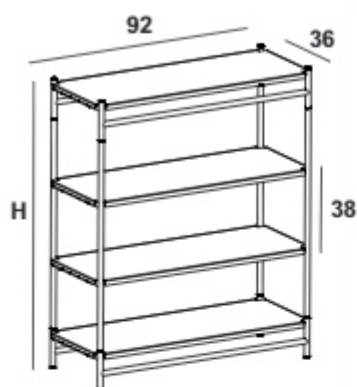

قیمت (ریال)	وزن (کیلوگرم)	کد محصول	نوع	H ارتفاع	سبک
۴۹.۹۰۰.۰۰۰	۲۶	BF01A00110	ساده	۱۲۶	۴
۵۹.۸۰۰.۰۰۰	۱۸	BF01A00111	پانچی		
۸۲.۵۰۰.۰۰۰		BF01A00612	چوب ترمو	۱۶۶	۵
۶۲.۰۰۰.۰۰۰	۳۲.۶	BF01A00120	ساده		
۷۲.۹۰۰.۰۰۰	۲۲.۶	BF01A00121	پانچی		
۹۹.۰۰۰.۰۰۰		BF01A00622	چوب ترمو		