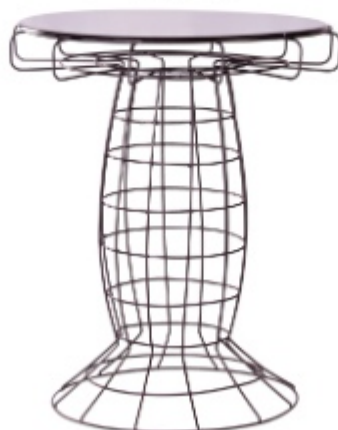

S در مدل طبقه دار

- ◆ L = 100 , 150 cm
- ◆ H = 90, 100 , 110 cm
- ◆ W = 35 , 42 cm
- ◆ S = 11 cm (میز بار (برای نشستن)
کنار دیواری 26 cm

ساده

طبقه دار

آلومینیومی

میز میله‌ای

ارتفاع	طرح نشیمن	کد محصول	وزن (کیلوگرم)	قیمت (ریال)
۴۵	جلو مبلی	AY01A00975	۳.۸	۸۹.۵۰۰.۰۰۰
۷۵	میز بزرگ	AY01A00974	۴.۷	۹۷.۵۰۰.۰۰۰

نمکی

طرح نشیمن	کد محصول	وزن (کیلوگرم)	قیمت (ریال)
نشیمن نمکی	BI01A00100	۳.۴	۴۶.۴۰۰.۰۰۰
میز نمکی ۷۵ سانت	BI01A00114	۳.۸	۶۸.۱۰۰.۰۰۰
میز نمکی ۱۱۰ سانت	BI01A00115	۴.۷	۷۹.۶۰۰.۰۰۰

میز نمکی ۱۱۰ سانت

میز نمکی ۷۵ سانت

نشیمن نمکی

میز کروی

قیمت (ریال)	وزن (کیلوگرم)	کد محصول	طرح نشیمن
۱۱۸.۵۰۰.۰۰۰	۴	BI01A00134	کروی ۷۵ سانت
۹۹.۰۰۰.۰۰۰	۳	BI01A00123	کروی کوتاه

میز هلالی

قیمت (ریال)	وزن (کیلوگرم)	کد محصول
۷۶.۰۰۰.۰۰۰	۷.۳	BI01A00166