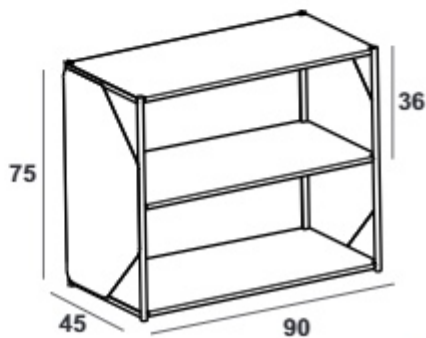

گنجہ و میز BF01A00154

گنجہ ۲۳۰.۰۰۰.۰۰۰ ریال

میز ۵۵.۰۰۰.۰۰۰ ریال

قفسہ دیواری BF01A00164

BF01A00164

قیمت ۹۷.۰۰۰.۰۰۰ ریال

(29kg)