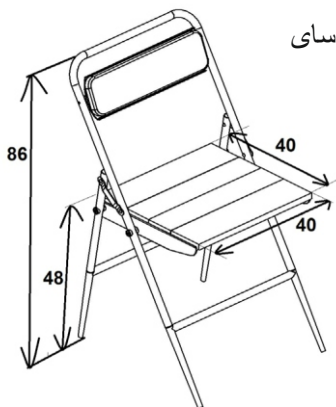

# صندلی تاشو

با پشتی پلیمری

AV01A00610

نشیمن راحت

تمام چوب

ورسای

پایه خود تنظیم

پایه پلاستیکی

# صندلی ها