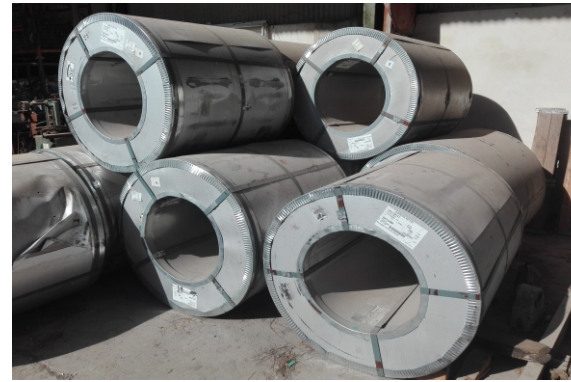

## پله های داربستی

بدون نیاز به جوشکاری  
ورق فولاد یکپارچه  
رنگ پودری الکترواستاتیک

اغلب محصولات چیدمان روی هم را دارند.