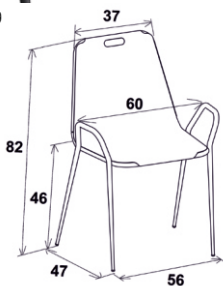

صندلی نسیم

AF01A00131ZZ

AF01A00121ZZ

AF01A00111ZZ

کلاسیک