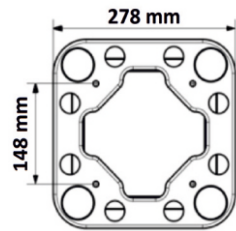

# نیمکت - تخت

150 x 35 x 45

استراکچر

AH01A0012ZZZ

ساده (فلزی)

AH01A0011ZZZ

فلزی پانچی

AH01A0013ZZZ

# سازه ها

مکعب جهت اتصال  
آسان بین سازه ها