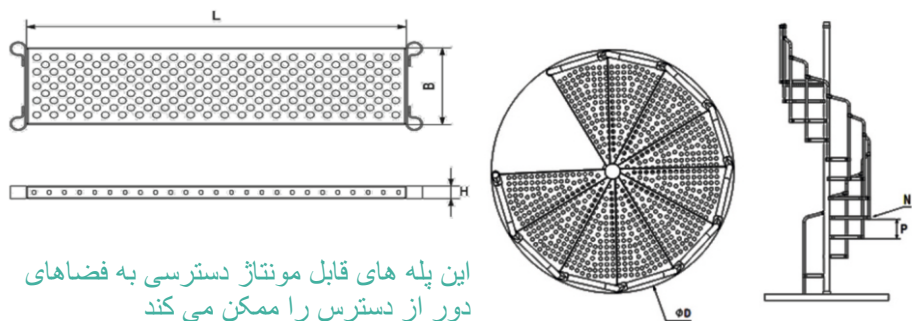

پله ها

این پله های قابل مونتاژ دسترسی به فضاهای دور از دسترس را ممکن می کند
این محصول ترکیبی کامل از یک مهندسی خوب و یک طراحی خوب می باشد.

در سه مدل ساده (مستقیم) ، گردان و ترکیبی ساخته شده از مرغوب ترین ورق و متریال قابل استفاده در داخل و خارج از ساختمان ایمن در برابر سر خوردگی و لغزش بدون عملیات جوشکاری (کوره ای الکترواستاتیکی)

پله مستقیم

طول پله (L) : از 58 تا 190 سانتیمتر
عرض پله (B) : از 22 تا 30 سانتیمتر
ارتفاع پله (H) : از 40 تا 60 سانتیمتر

پله گردان

از 1 تا 3 متر
اشغال فضای کم
راست گرد و چپ گرد