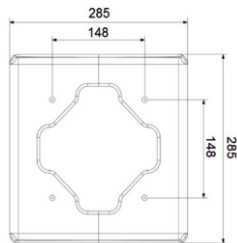

### پله مستقیم

طول پله (L) : از 58 تا 190 سانتیمتر  
عرض پله (B) : از 22 تا 30 سانتیمتر  
ارتفاع پله (H) : از 40 تا 60 سانتیمتر

# نیمکت - تخت

150 x 35 x 45

استراکچر

AH01A0012ZZZ

ساده (فلزی)

AH01A0011ZZZ

فلزی پانچی

AH01A0013ZZZ

# سازه ها

مکعب جهت اتصال  
آسان بین سازه ها