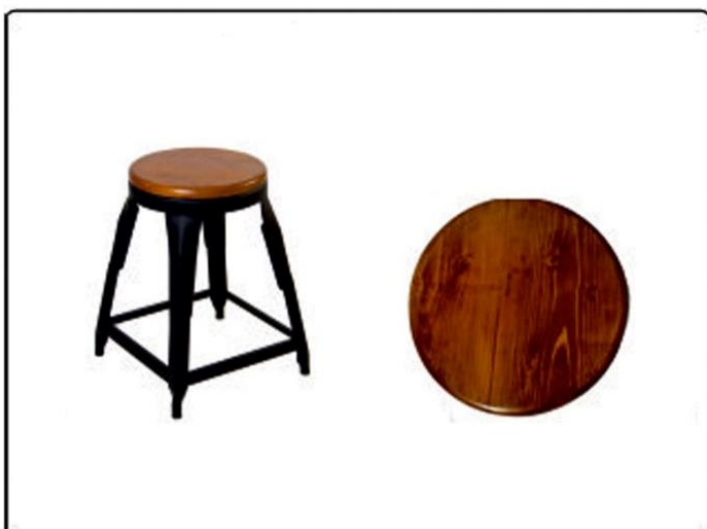

نوع سایر

تصاویر محصول

مشاهده اطلاعات محصول

نشیمن چوبی مربع شکل ۵۴ در ۵۴ سانتیمتر ارتفاع ۲ سانتیمتر

توضیحات: نشیمن مربع شکل چوبی. موجود در ابعاد مختلف و جنس چرمی

ویژگی های محصول

مشخصات فیزیکی و ظاهری

عرض	۵۴ سانتی متر
ارتفاع	۲ سانتی متر
طول	۰.۵۴ متر
جنس	سایر
رنگ	سایر