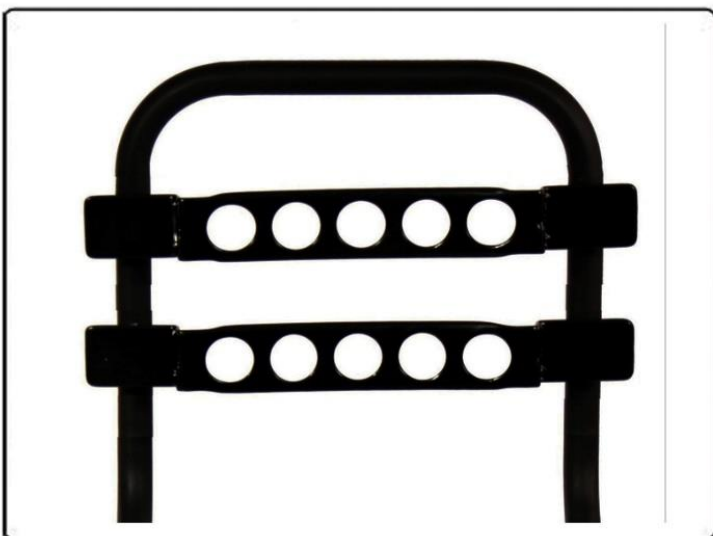

ویژگی محصول

نوع	سایر
-----	------

مشخصات بسته بندی

طول بسته بندی	۶۰ سانتی متر
عرض بسته بندی	۶۰ سانتی متر
ارتفاع بسته بندی	۴ سانتی متر
جنس بسته بندی	سلفون

تصاویر محصول

مشاهده اطلاعات محصول

استراچر پشتی تکی

توضیحات: در رنگ های مختلف

ویژگی های محصول

مشخصات فیزیکی و ظاهری

رنگ	مشکی
جنس	پلاستیکی
وزن محصول	۱۰۰ گرم

تصاویر محصول

مشاهده اطلاعات محصول

استراکچر پشتی ۲ تایی

توضیحات: در مدل های مختلف

ویژگی های محصول

مشخصات فیزیکی و ظاهری

رنگ	مشکی
جنس	فلزی
وزن محصول	۲۵۰ گرم

تصاویر محصول

مشاهده اطلاعات محصول

فوم تزریقی حائل چهارپایه

توضیحات: قابل استفاده برای حائل چهارپایه

ویژگی های محصول

مشخصات فیزیکی و ظاهری